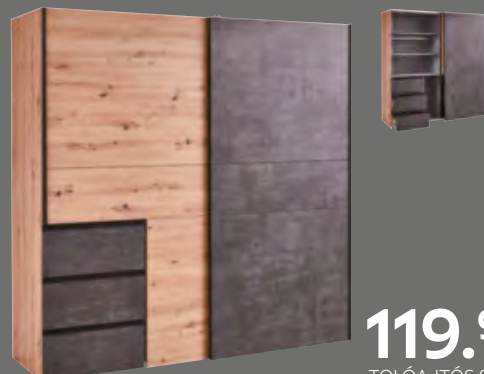

Premium Card törzsvásárlói kártyával: 59.990,- (33540949/01)

relaxfunkció

PREMIUM CARD KÁRTYÁVAL

99.990,- Ft

MASSZÁZSFOTEL /DB

Masszázsfootel, szürke szövet bevonóval, masszázsfunkcióval kb. 75 x 108 - 75 x 95-164 cm. Eladási ár: 119.900,- Premium Card törzsvásárlói kártyával: 99.990,- max. terhelhetőség 140 kg (23810319/01)

xora

PREMIUM CARD KÁRTYÁVAL

114.900,- Ft

KÁRPITOZOTT ÁGY /DB

Kárpitozott ágy, szürke szövetel kárpitozott fejjéggel, fekete lábbal, matrac és ágyrács nélkül, fekvőfelülete: 160 x 200 cm, teljes méret: kb. 193 x 110 x 214 cm, Eladási ár: 134.900,- Premium Card törzsvásárlói kártyával: 114.900,- (08340085/01)