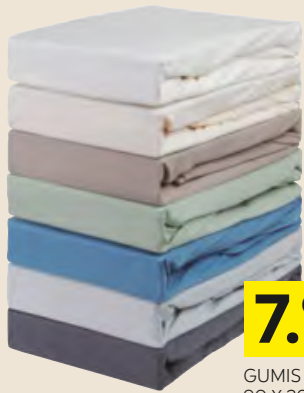

novel

több színben és méretben
magas pamut tartalom

XXXL
EXKLUZÍV ÁR

7.990,-^{Ft}

GUMIS LEPEDŐ „MALAGA” 90 X 200 CM / DB

Gumis lepedő „Malaga” 90 x 200 cm 7.990,-
140 x 200 cm 9.990,- 180 x 200 cm 11.990,-
(45500102/01-07;0103/01-07;0104/01-07)

sleeptex

levehető,mosható hu

memória hab töltet

9.990,-^{Ft}

PÁRNA „LILLY” /DB

Párna „Lilly” 46 x 55 cm, 9.990,-
Párnahuzat 46 x 55 cm 3.990,-
(58960003/01;49960030/02)