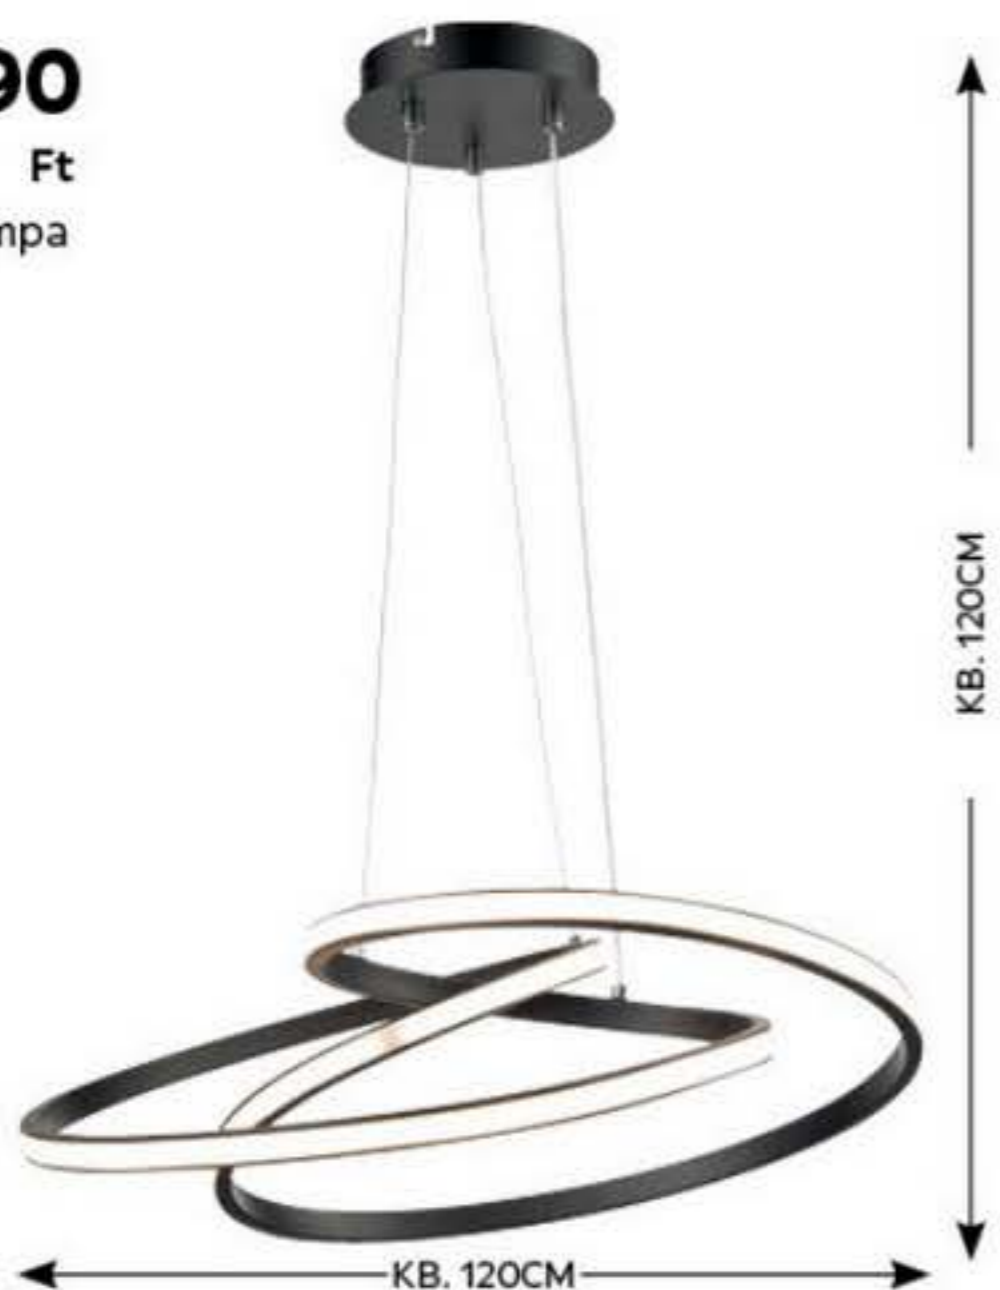

Függőlámpa „Ottula” 3 égős

ajánlott izzó: 1xE27 max. 40W, kb. 20/120cm 4.990,- (47070092/01)

ajánlott izzó: 1x40W, E27 17.990 3x40W, E27 (82270972/01-02)

19⁹⁹⁰ Ft

LED-függőlámpa „Mofer”

KB. 120CM

KB. 120CM

33W LED-del, 4000Lumen, 3000Kelvin, kb. 50/120cm, energiasztály: 19.990,- (82270982/01)