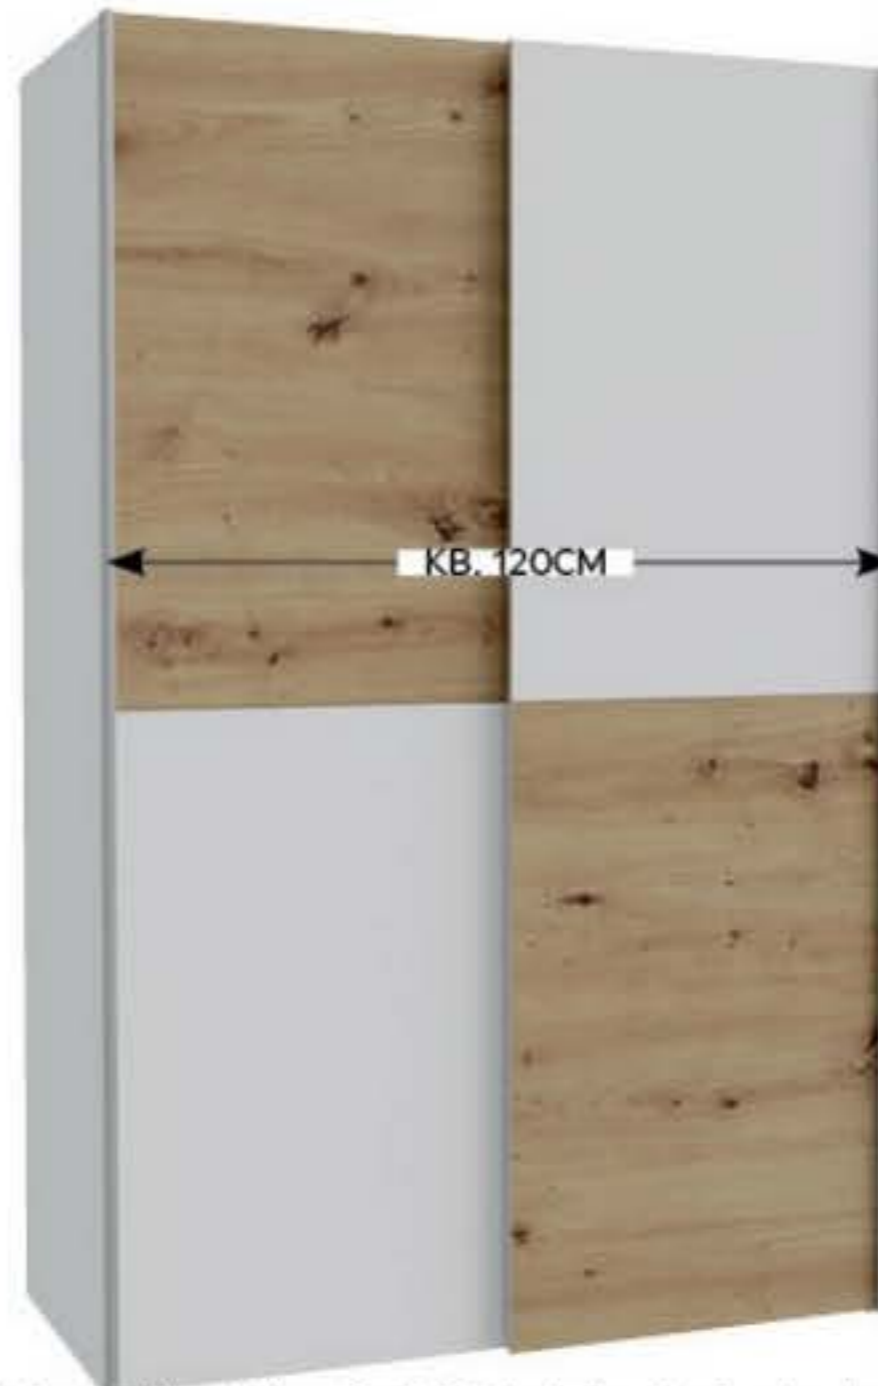

69⁹⁹⁰
Ft

Tolóajtós szekrény
„Ohio New”

KB. 120CM

fehér/Artisan tölgy dekor, 2 ajtó, 2 belső polc, 2 ruhaakasztó rúd, Szé/Ma/Mé: kb. 120/191/61cm 69.990,- (06870015/04)