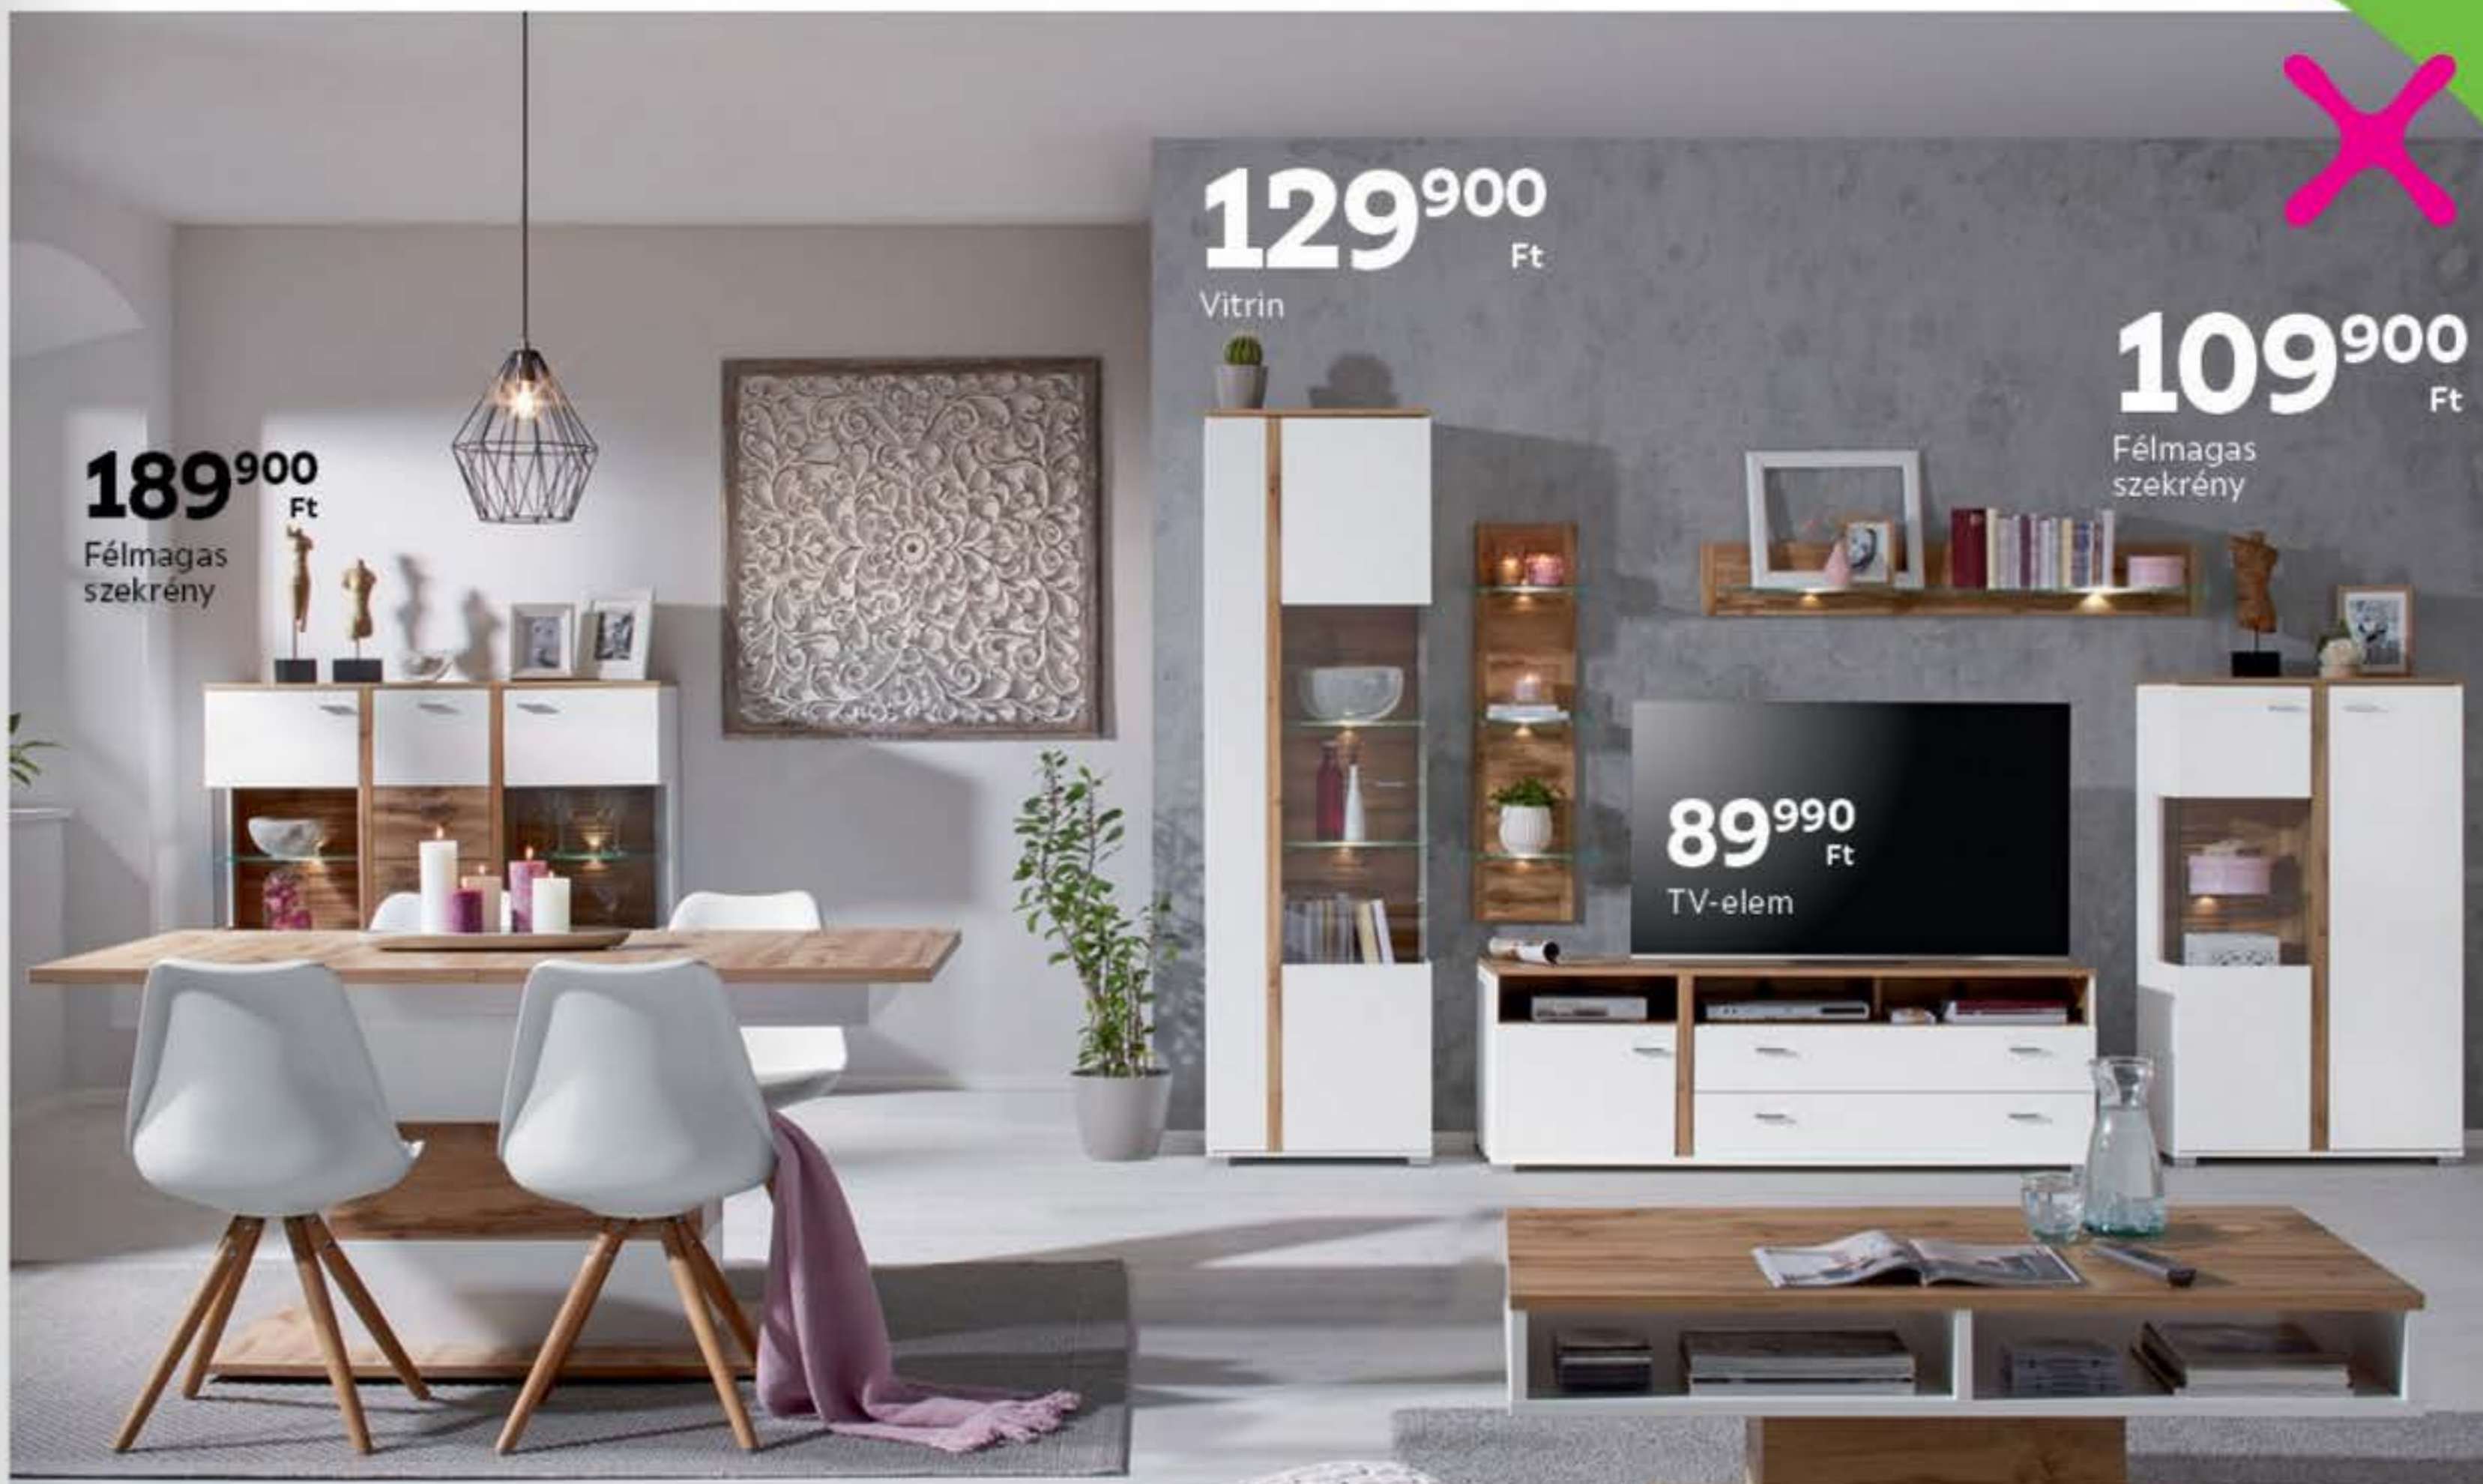

189⁹⁰⁰
Ft
Félmagas
szekrény

129⁹⁰⁰
Ft
Vitrin

109⁹⁰⁰
Ft
Félmagas
szekrény

89⁹⁹⁰
Ft
TV-elem

NAPPALI ÉS ÉTKEZŐ PROGRAM „ALAMO”, fehér tölgy/öregfa dekor, Soft-Close rendszer, Ízelítő széles elemválasztékunkból: **TV-ELEM**, Szé/Ma/Mé: kb. 160/54/47 cm 89.990,- **VITRIN**, Szé/Ma/Mé: kb. 60/201/37 cm 129.900,- **FÉLMAGAS SZEKRÉNY**, Szé/Ma/Mé: kb. 78/131/37 cm 109.900,- **FALI ELEM**, LED-világítás, Szé/Ma/Mé: kb. 38/110/20 cm 54.990,- **FÉLMAGAS SZEKRÉNY**, Szé/Ma/Mé: kb. 143/131/37 cm 189.900,- **TÁLALÓSZEKRÉNY**, Szé/Ma/Mé: kb. 170/88/44 cm 154.900,- **DOHÁNYZÓASZTAL**, 2 tároló, Szé/Ma/Mé: kb. 120/43/70 cm 64.990,- **FALIPOLC**, Szé/Ma/Mé: kb. 140/20/21cm 49.990,- (27370272/01-03,05-08,10)