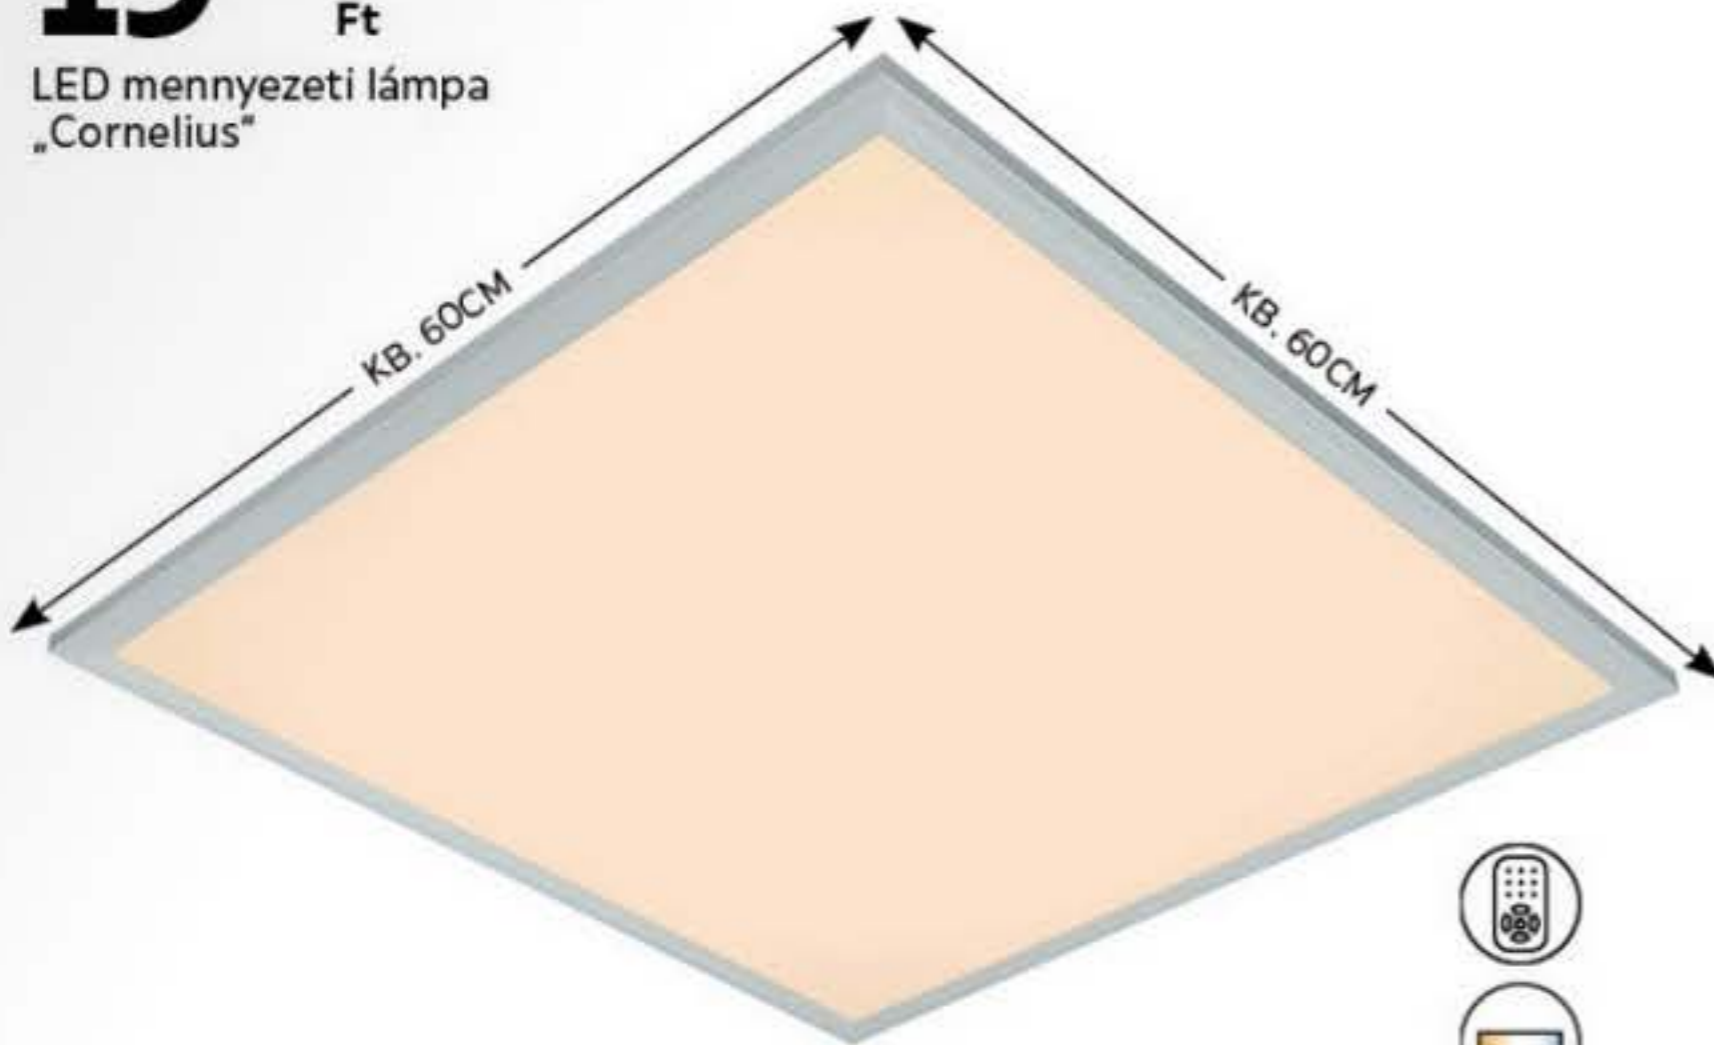

1x30W LED-del, 3600Lumen, 3000-6500Kelvin, kb. 50/38,8/8cm, energiaosztály: 17.777,- (63600014)

19⁹⁹⁰

Ft

LED mennyezeti lámpa
„Cornelius”

KB. 60CM

KB. 60CM

3000-6500
Kelvin

1x36W SMD LED-del, 3830Lumen, 3000-6500Kelvin, kb. 60/60cm,
energiaosztály: 19.990,- (82270714/01)

BEST PRICE

5⁹⁹⁰

Ft

Állólámpa
„Vanessa”