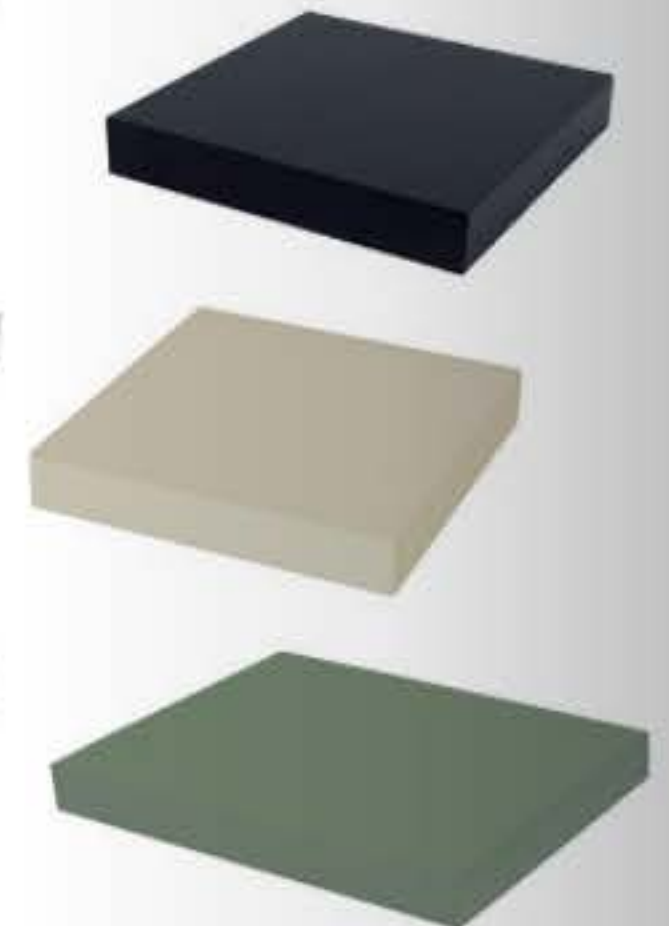

3⁹⁹⁰
Ft

Falpolc

-TÓL

kb. 23,5/3,8/23,5cm, fehér/fekete/alu/zöld/bézs színű dekor, 3.990,-
fehér/fekete/alu színű dekor, kb. 60/3,8/23,5cm 5.990,- zöld/bézs
dekor 7.990,- fehér/fekete/alu színű dekor, kb. 80/3,8/23,5cm 6.990,-
zöld/bézs dekor 8.990,- (28290069/01-15)