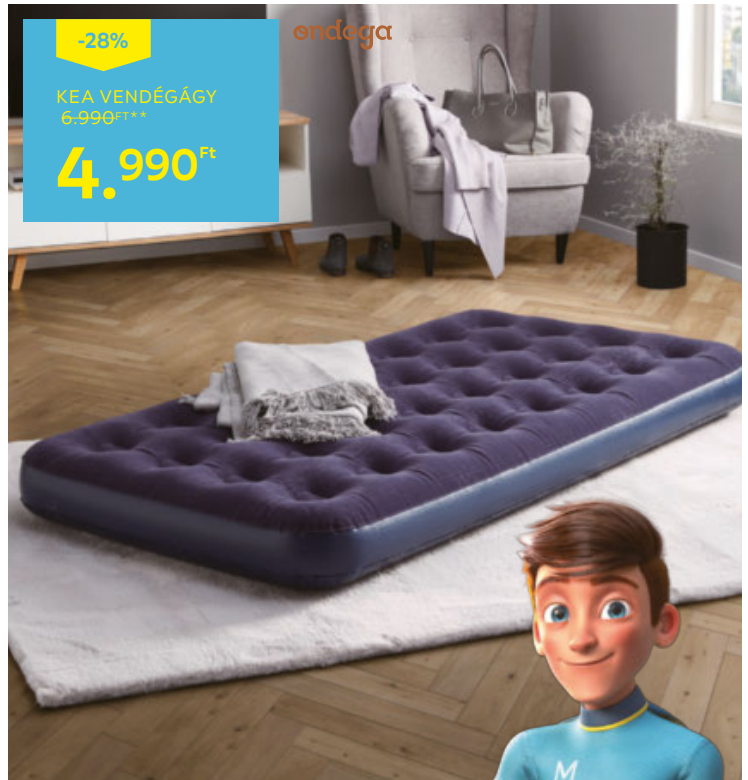

-23%

KEA VENDÉGÁGY
6.990 Ft***

4.990 Ft

endega

VENDÉGÁGY „KEA”,
sötétkék, vinil,
kb. 188/99/22 cm
4.990,-
(0099:69160099/01)