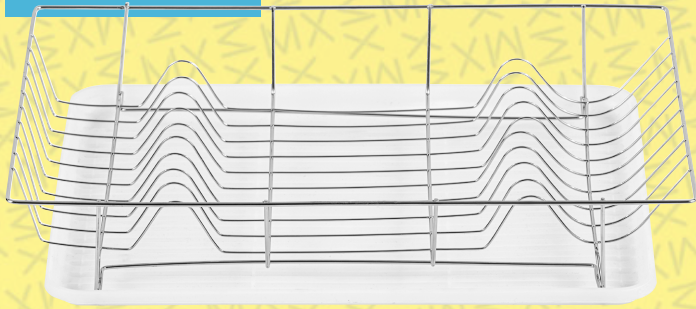

4.990^{Ft}

KÉSZFÜGGÖNY „BIANCA”, 100% poliészter,
kb. 140/245cm **4.990,-** (13560061/01-02)

EDÉNYSZÁRÍTÓ

2.990 Ft

Luca
BESSONI

EDÉNYSZÁRÍTÓ KOSÁR „FREDA”, fém, műanyag, csepegtető tálcával és tányértartóval, kb. 48/32/9 cm 2.990,- (58060039)