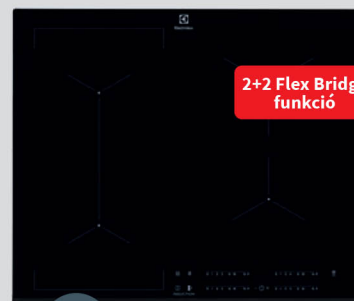

Sütő:

- Pirolitikus tisztítás
- finoman csukódó ajtó
- súlyérzékelős sütőprogramok
- beprogramozott receptek

Cikkszám: 1255823, 1287073

Indukciós főzőlap 72 l sütőtér **A+**

Kihúzható sütősín

309999^{Ft}
/készlet

**ELECTROLUX EIV835
BEÉPÍTHETŐ INDUKCIÓS
FŐZŐLAP + EOD6P71X
BEÉPÍTHETŐ SÜTŐ**

Főzőlap:

- 80 cm széles, 5 zónás
- Hob2Hood® rendszer
- PowerBoost funkció

Sütő:

- Pirolitikus tisztítás
- gyorsfűtés funkció
- maghőmérő
- finoman csukódó ajtó

Cikkszám: 1255827, 1287074

Indukciós főzőlap 72 l sütőtér **A+**