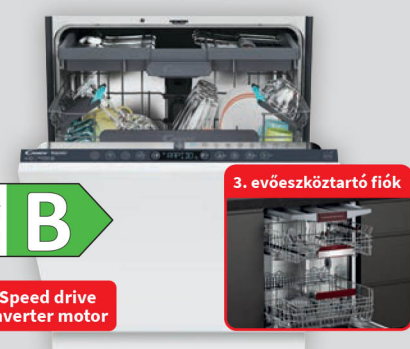

A ↑ G **C**

8 program

CANDY CI 6B4S1PSA BEÉPÍTHETŐ MOSOGATÓGÉP

- AquaStop vízvédelmi rendszer
- Power wash - extra szárókar
- applikáció kompatibilis
- késleltet indítás

Cikkszám: 1407486

16 teríték 9,5 l vízfelhasználás Wi-Fi 10 program