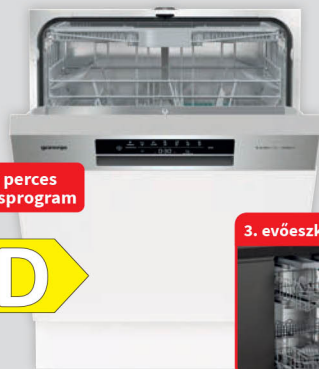

15 perces gyorsprogram

A ↑ G D

3. evőszék tartó fiók

GORENJE GI643D60X BEÉPÍTHETŐ MOSOGATÓGÉP

- állítható kosarak
- Total AquaStop vízvédelmi rendszer
- SelfCleaning öntisztító szűrő
- SuperSilent halk működés
- késleltetett indítás

Cikkszám: 1405956

16 teríték 11 l vízfelhasználás