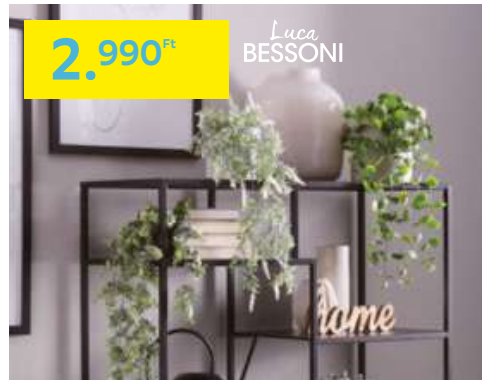

-33%

FÜKÖTEG

5.990 Ft

FÜKÖTEG „ZEBRAGRAS”, mű, kb. 100cm **5.990,-** (49170016)

2.990 Ft

Luca BESSONI

MŰNÖVÉNY „BATARI”, műanyag, kb. 50 cm, 4-féle, kaspóval **2.990,-** (61200018/01)

JÁTÉKKÉSZLET