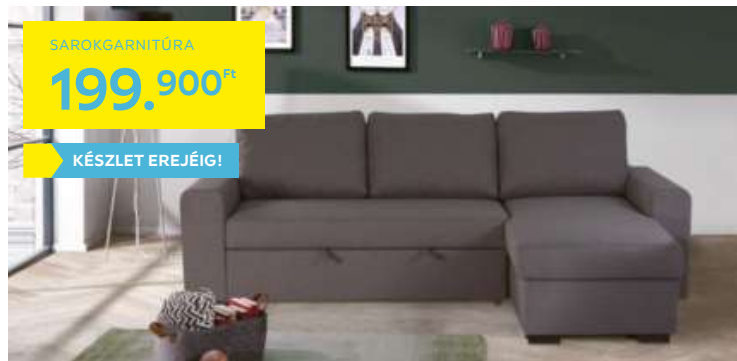

SAROKGARNITŪRA
199.900 Ft

KÉSZLET EREJÉIG!

SAROKGARNITŪRA „TARA”, szürke szövet huzattal, vendégágygal, ágyneműtartóval, jobbos és balos állásba is szerelhető, fekvőfelülete: kb. 135/201cm, sarokmérete: kb. 245/158cm **199.900,-** (29910031/01)