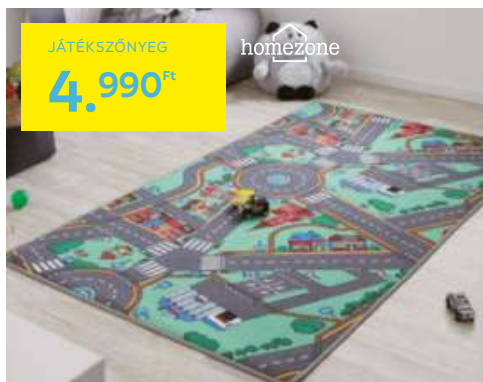

JÁTÉKSZŐNYEG

homezone

4.990^{FT}

JÁTÉKSZŐNYEG „BOBBY”, 100% polipropilén, kb. 100/175cm 4.990,- (64710012)

FUTÓ

JAMES WOOD

7.990^{FT}

FUTÓ „COFFEE”, 100% polipropilén, kb. 80/200cm 7.990,- (55730005/01-02;0006/01-02)