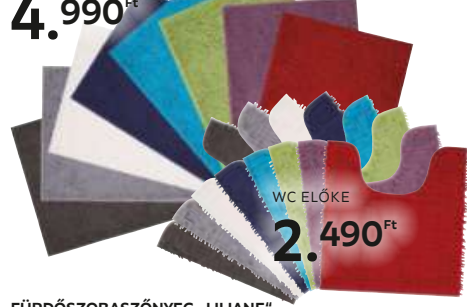

FÜRDŐSZOBASZŐNYEG „LILIANE”,
100% poliészter, kb. 60/90cm 4.990,-
WC ELŐKE „LILIANE”, 100% poliészter, kb. 45/50cm 2.490,-
(49240003/01-08;0002/01-08;0001/01-09)

KISÁLLAT FEKHELY

3.990^{Ft} -TŐL

ondegá