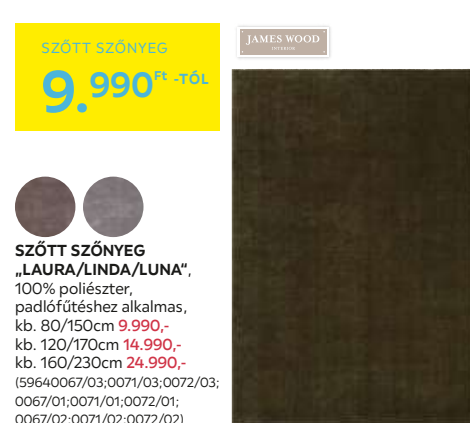

SZŐTT SZŐNYEG

JAMES WOOD

9.990^{FT}

SZŐTT SZŐNYEG

„LAURA/LINDA/LUNA”, 100% poliészter, padlófűtéshez alkalmas, kb. 80/150cm 9.990,- kb. 120/170cm 14.990,- kb. 160/230cm 24.990,- (59640067/03;0071/03;0072/03;0067/01;0071/01;0072/01;0067/02;0071/02;0072/02)