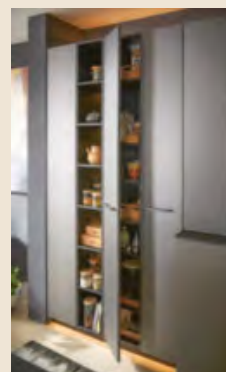

német minőség

^  
széles front- és színválaszték

^  
széles elemválaszték

^  
több munkalap magasság  
lehetséges

^  
egyenileg tervezhető

**novel**

szimbolikus fotó

**Tervezhető konyha** Onix fekete ajtófront, laminált szekrényváz, munkalappal. Mosogatótálca, csaptelep, gépek nélkül. Frontok és korpuszok széles választékban, egyedi árképzés, igény szerint megtervezhető. (02100049/01)