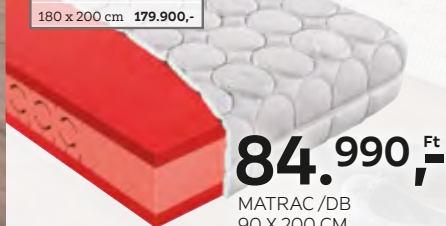

84.990,-^{Ft}

MATRAC /DB
90 X 200 CM

Matrac 90 x 200 cm, keménység: H3, 5 zónás habmatrac: antibakteriális SANITIZED® hab, ELIOCELL FOAM® hab, levehető, 60°C-on mosható huzat, terhelhetőség max. 130 kg, magasság kb. 18 cm, (08000055/02.01.05.04.06.03)

NAGY
VÁLASZTÉK!

1) A 25% engedmény az áruházakban aktuálisan érvényes árainkból kerül levonásra a megadott kivételekkel. Érvényes 2023.06.26. - 07.23-ig. Más kedvezménnyel nem összevonható, nem érvényes a beépíthető elektromos konyhabútorokra, mosogatógépekre és csaptelepekre. Az ingyenes szállítást és szerelést csak Magyarország országhatárán belül tudjuk biztosítani.

LAKBERENDEZÉSSEN AZ ELSŐ! XXXLUTZ