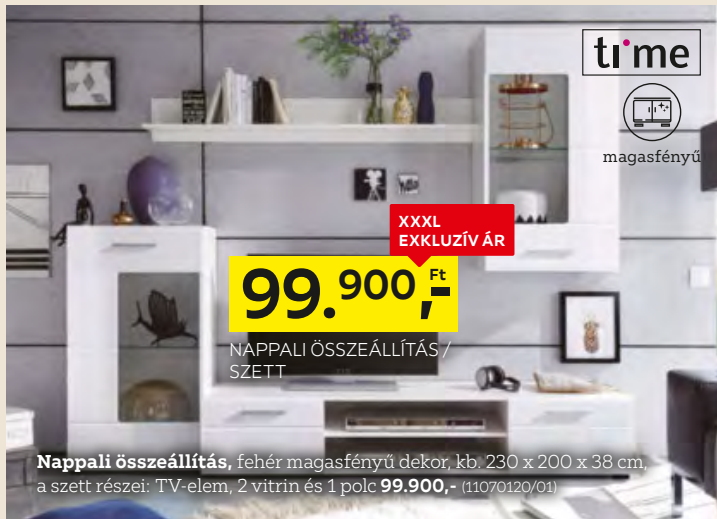

**További nappali  
összeállítások itt!**

**HOM'IN®**

**XXXL  
EXKLUZÍV ÁR**

**199.900,-<sup>Ft</sup>**

TV-ELEM/DB

**59.990,-<sup>Ft</sup>**  
DOHÁNYZÓASZTAL/DB

**Elemes nappali összeállítás, sötétszürke dekor, TV-elem, kb. 195 x 62 x 50 cm, 199.900,- Vitrin, kb. 80 x 198 x 37 cm, 249.900,- Fali polc, kb. 135 x 24 x 24 cm, 39.990,- Dohányzóasztal, kb. 95 x 45 x 55 cm, 59.990,- A bútorcsalád további elemekkel bővíthető! (01960882/07.01-06.08-15)**