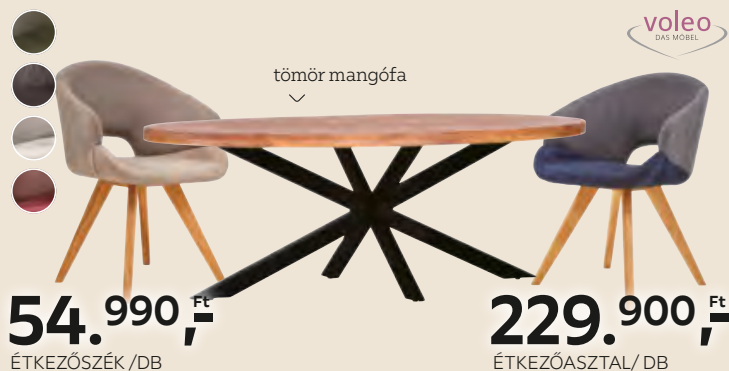

**Étkezőasztal**, fehér magasfényű váz és asztal, rátét üveglappal, nemesacél talppal, kb. 180-220 x 76 x 90 cm, **219.900,-** **Étkezőszék**, fekete porszört fém váz, barna vagy taupe színű műbőr ülő- és hátrész, hátul szövet betéttel, kb. 45 x 96 x 63 cm, terhelhetőség max. 120 kg, **34.990,-** (19710054/01;02890116/02-03)

tömör tölgy

LANDSCAPE  
THE COUNTRY OF LIFE

XXXL  
EXKLUZÍV ÁR

25.990,- Ft

ÉTKEZŐSZÉK /DB

189.900,- Ft

ÉTKEZŐASZTAL /DB

**Étkezőasztal**, fekete porszört fém láb, olajozott tömör vadtölgy asztal, kb. 200 x 76 x 100 cm, **189.900,-** **Étkezőszék**, fekete porszört fém váz, antracit színű szövet ülő- és hátrész, kb. 59 x 79 x 60 cm, terhelhetőség max. 140 kg, **25.990,-** (27300008/01-02;07580120/02-06)

tömör mangófa

voleo  
DAS MOBEL

54.990,- Ft

ÉTKEZŐSZÉK /DB

229.900,- Ft

ÉTKEZŐASZTAL /DB

**Étkezőasztal**, tömör, lakkozott mangófa asztal, fekete fém láb, kb. 220 x 77 x 100 cm, **229.900,-** **Karosszék**, tömör, olajozott tölgy láb, cappuccino, bordó, világosszürke, szürke, kék, olívaöld színű szövet ülő- és hátrész, 58 x 83 x 59 cm, terhelhetőség max. 120 kg, **54.990,-** Felár ellenében forgó kivitelben is! (23620462/04;17000110/03-08)