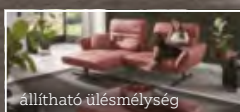

állítható ülésmélység

XXXL széles szín- és szövetválasztékban

XXXL
EXKLUZÍV ÁR

1.199.900,- Ft*

ÜLŐGARNITÚRA /DB

Ülőgarnitúra, ülésmélységállító funkcióval, fekete, fém szánkótalppal felár ellenében fejtámlaállító funkcióval, kartámlaállítással, díszpárnával rendelhető kb. 178 x 245 cm **1199.900,-** Dekoráció nélkül! (01370276/01.03.99)