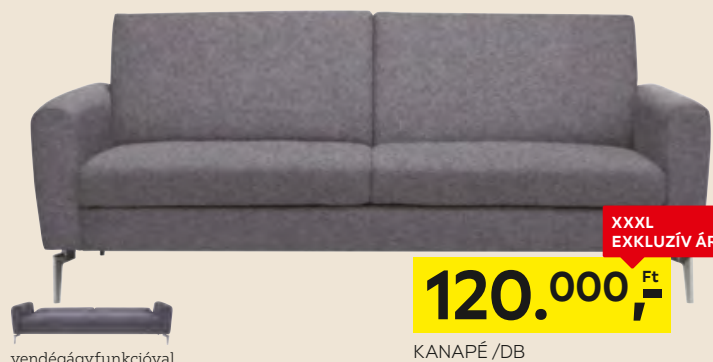

XXXL széles szín- és szövetválasztékban

venda

199.900 Ft\*  
KANAPÉÁGY /DB

ágyneműtartóval vendégágyfunkcióval

Kanapéágy, vendégágyfunkcióval és ágyneműtartóval, kb. 207 x 74-94 x 90 cm, fekvőfelület kb. 150 x 205 cm, 199.900,- (15740003/01,99)