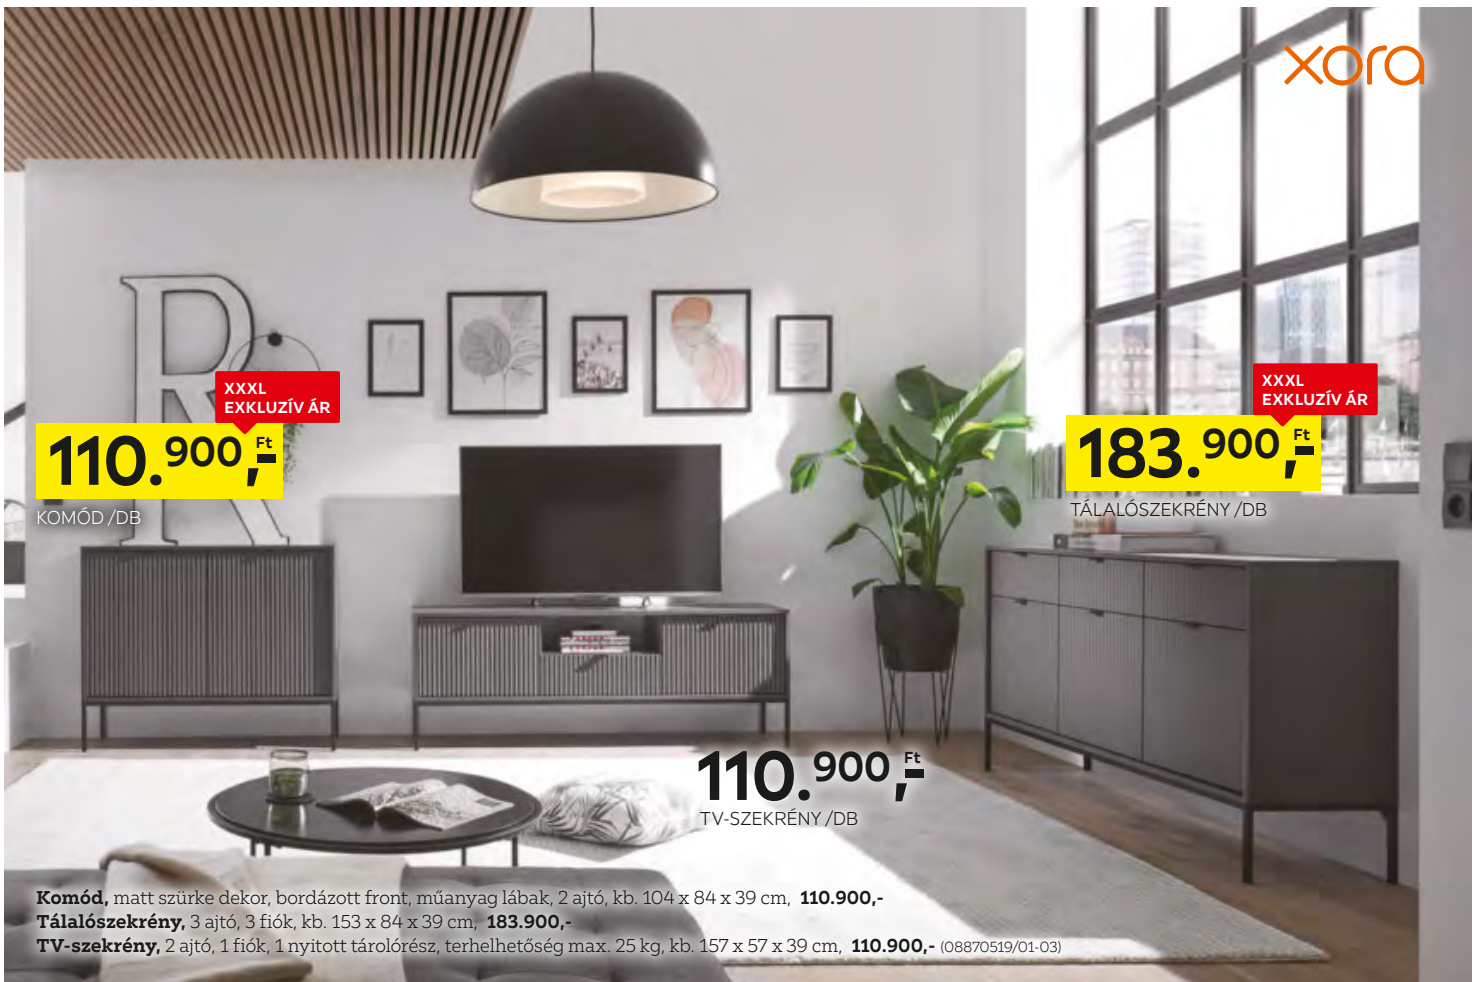

XXXL  
EXKLUZÍV ÁR

83.990,-  
Ft

ELŐSZOBASZEKRÉNY /DB

xora

59.990,-  
Ft  
ELŐSZOBAPANEL /DB

83.990,-  
Ft  
CIPŐSZEKRÉNY /DB

Elemes előszoba bútorcsalád, artisan tölgy / antracit dekor kivitel, melamin felület. **Cipőszekrény**, 2 ajtós, kb. 90 x 109 x 39 cm, **83.990,-** **Tükör**, kb. 87 x 76 x 2,5 cm, **31.990,-** **Előszobapad**, 1 fiók, kb. 85 x 51 x 39 cm, **57.990,-** **Előszobapanel**, 1 kalaptartó, 1 ruhasín, 3 akasztó, kb. 82 x 115 x 30 cm, **59.990,-** **Előszobaszekrény**, 1 ajtó cserélhető nyitásiránnyal, 1 belső polc, 1 ruhaakasztó rúd, kb. 64 x 197 x 39 cm, **83.990,-** (00030029/01-05)