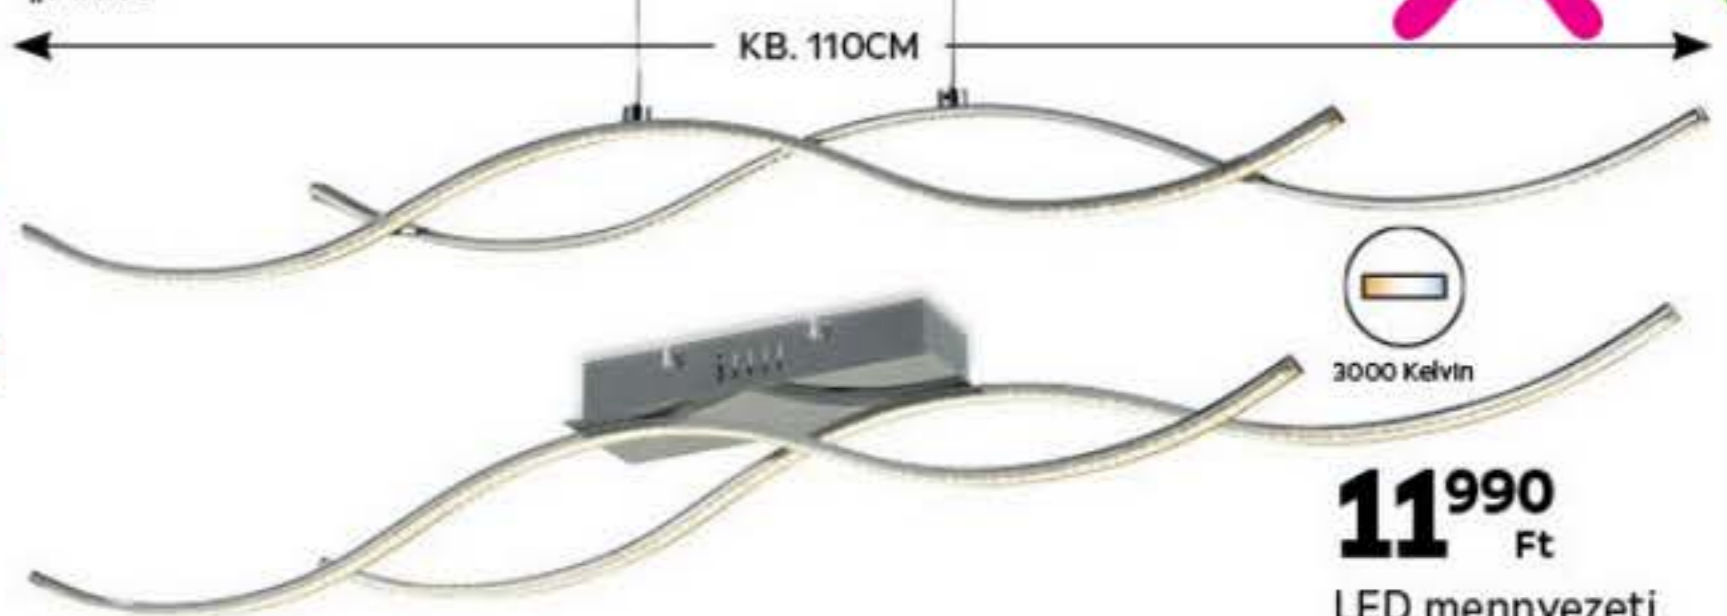

LED MENNYEZETI LÁMPA kb. 110/9/8cm, 20W LED-del, 2100Lumen, energiaosztály: **11.990,-**
LED FÜGGŐLÁMPA kb. 110/70cm, 20W LED-del, 2100Lumen, energiaosztály: **19.990,-** (82270586/01-02)

19⁹⁹⁰ Ft

LED mennyezeti lámpa „Giesbert”