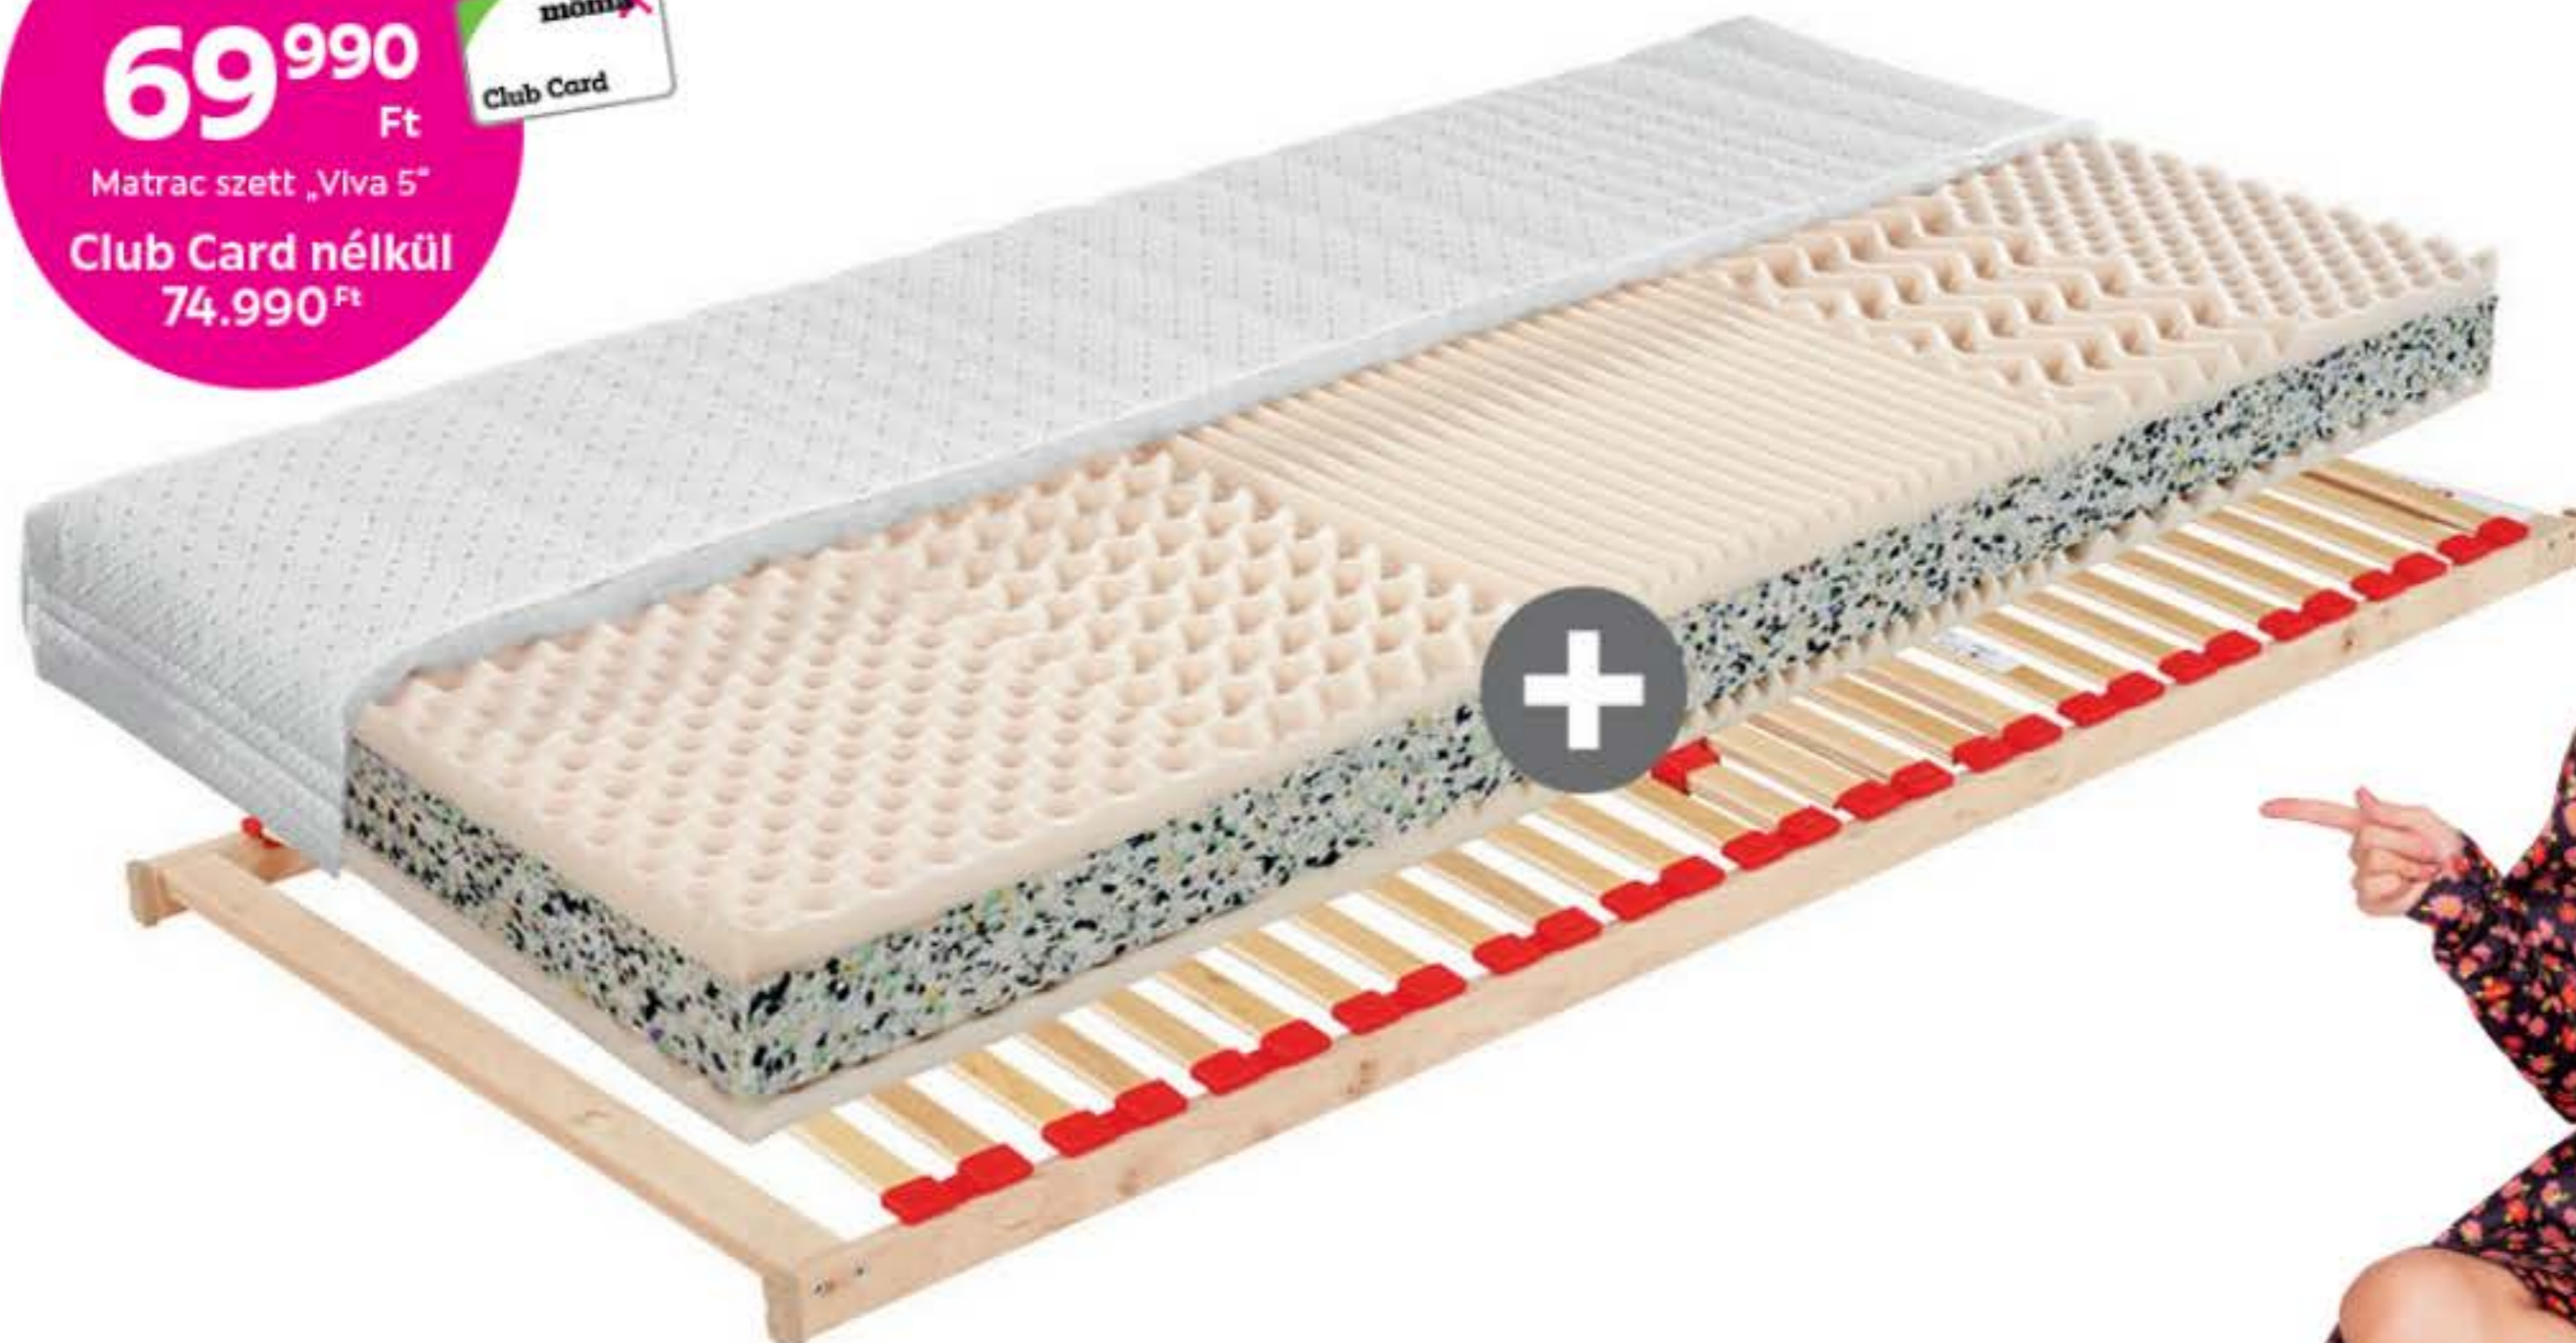

KOMFORTHAB MATRAC „WELLNESS COMFORT FIRM”, 7 zónás szivacs mag, H3 keménység, mosható huzat, összmagasság: kb. 21cm, max. terhelhetőség: kb. 110kg, fekvőfelület: kb. 90/200cm 63.990,- kb. 140/200cm 99.990,- kb. 160/200cm 119.900,- (22640028/01-07,99) További méretekben vevőrendelésre kapható.

**CLUB CARD
AJÁNLAT***

69⁹⁹⁰
Ft

Matrac szett „Viva 5”

Club Card nélkül
74.990 Ft

MATRAC SZETT „VIVA 5”, szendvicsmag, 28 léces ágyrács, levehető, mosható huzat, teljes magasság: kb. 15cm, keménység: közepes, fekvőfelület: kb. 90/200cm, 74.990,- (07590042/01)