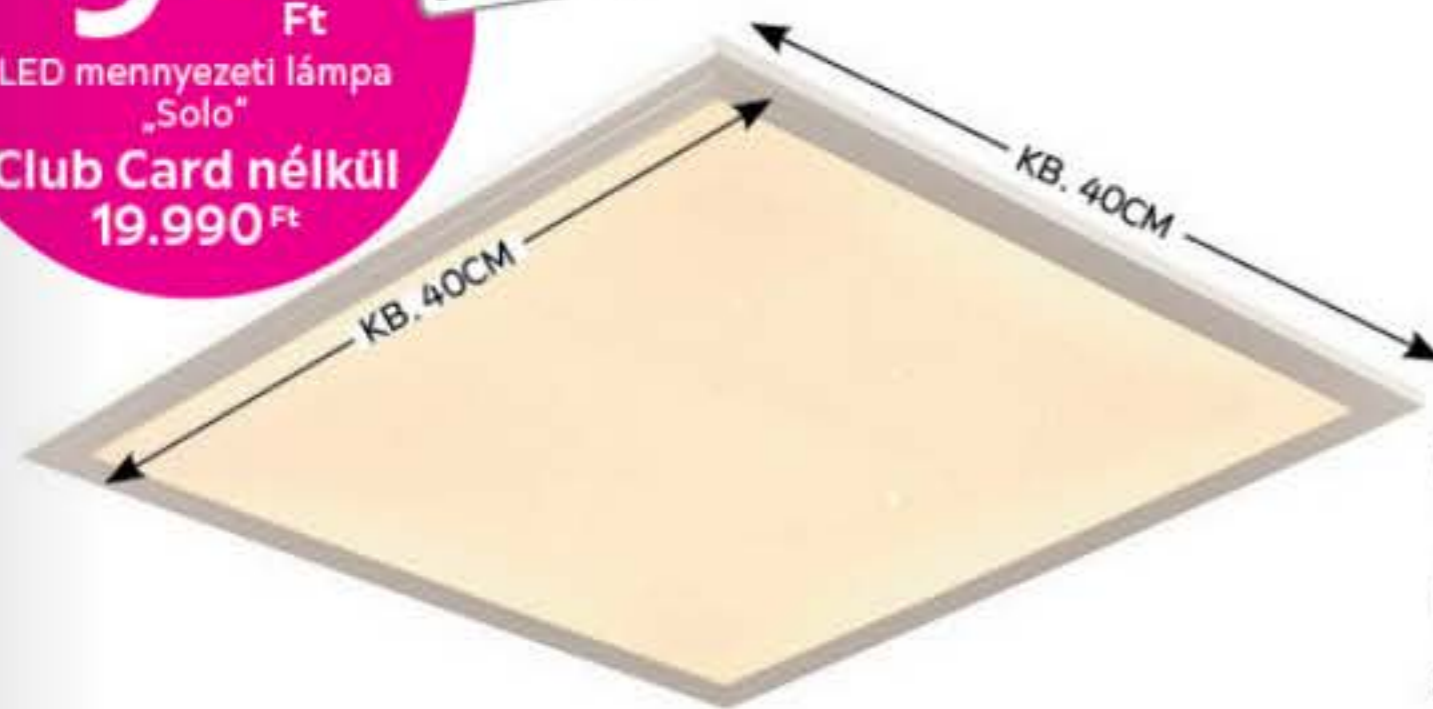

14⁹⁹⁰ Ft

LED mennyezeti lámpa „Joscelin”

15W LED-del, 2000Lumen, 3000 Kelvin, kb. 50/28/6,3cm, energiaosztály: **14.990,-** (82271220)

CLUB CARD AJÁNLAT*

9⁹⁹⁰ Ft

LED mennyezeti lámpa „Solo”

Club Card nélkül **19.990 Ft**