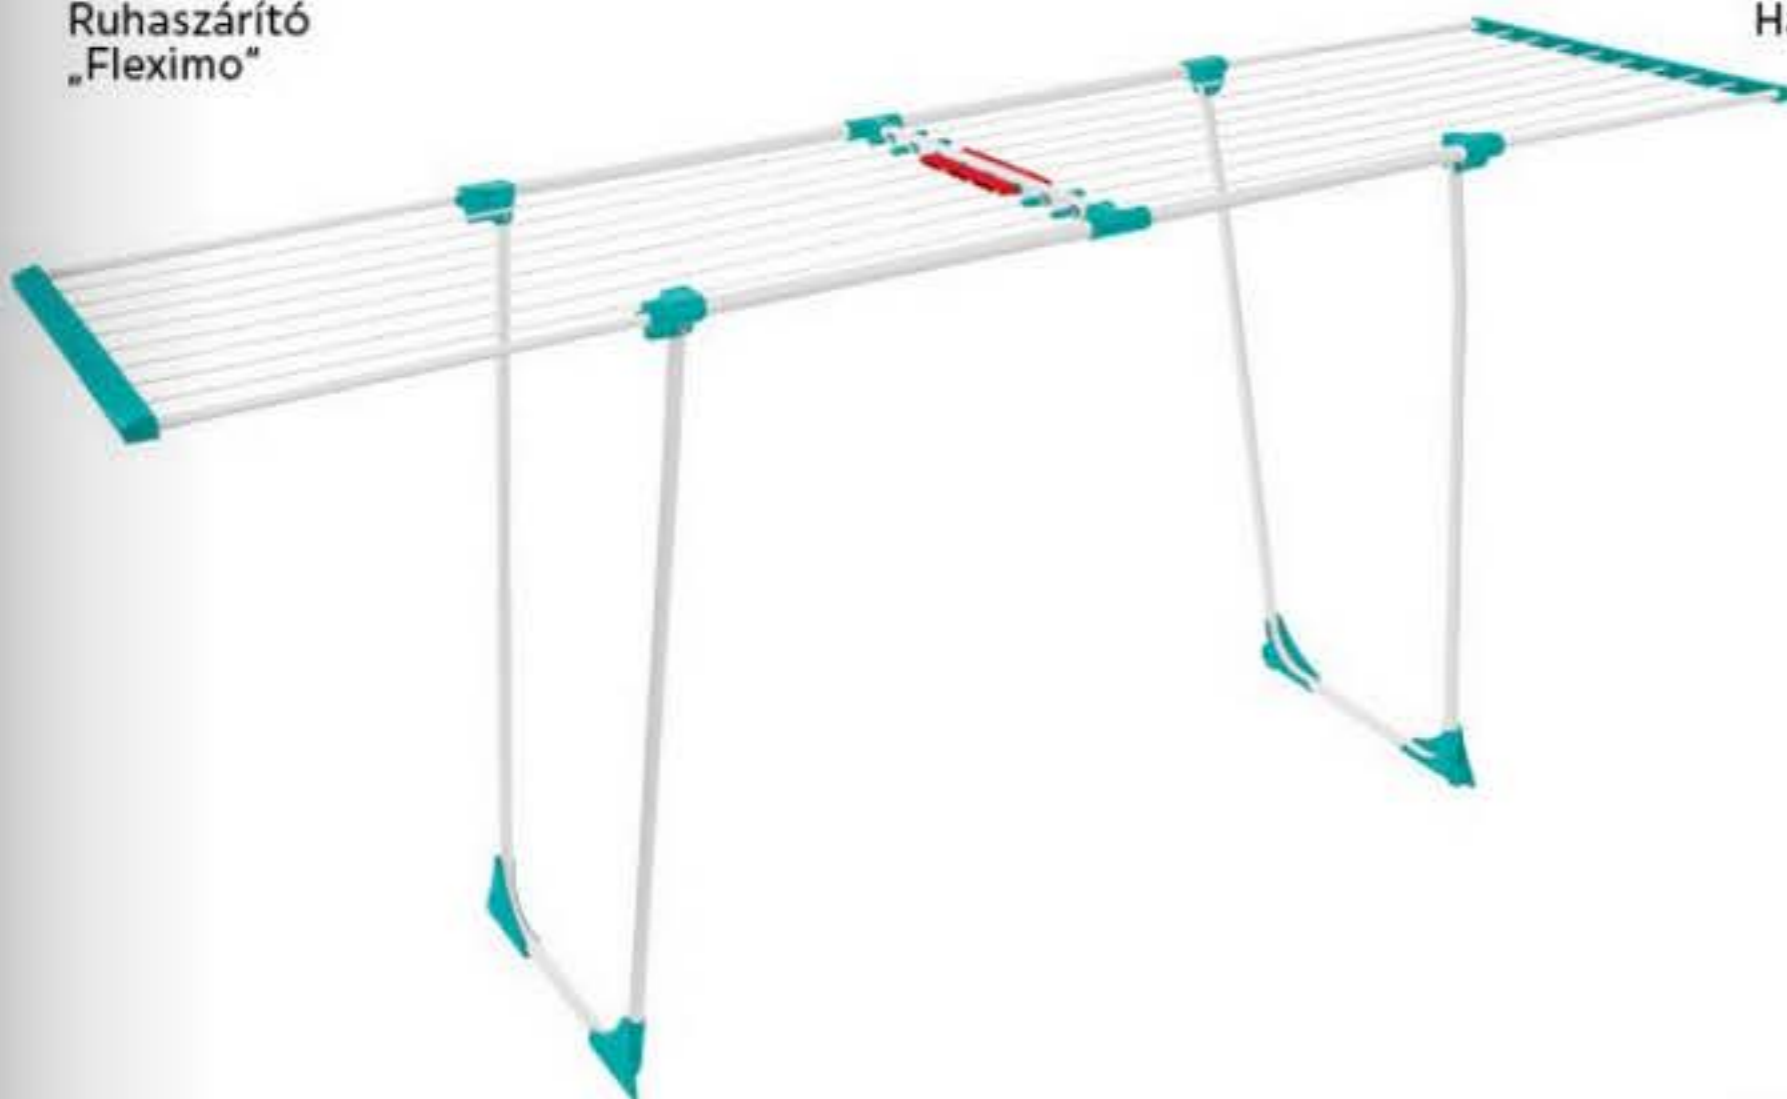

12990 Ft

Kéziporszívó „Celine”

Club Card nélkül
16.990 Ft

INSIDO

600W, 2in1 funkció, mikroszálás szűrő, tartály: kb. 0,5l 16.990,- (89980050/02)

12990 Ft

Ruhaszárító
„Fleximo”

acél/műanyag, kihúzható, kb. 55/90/201cm, szárítófelület:
kb. 20m, mentazöld/fehér 12.990,- (67380036)