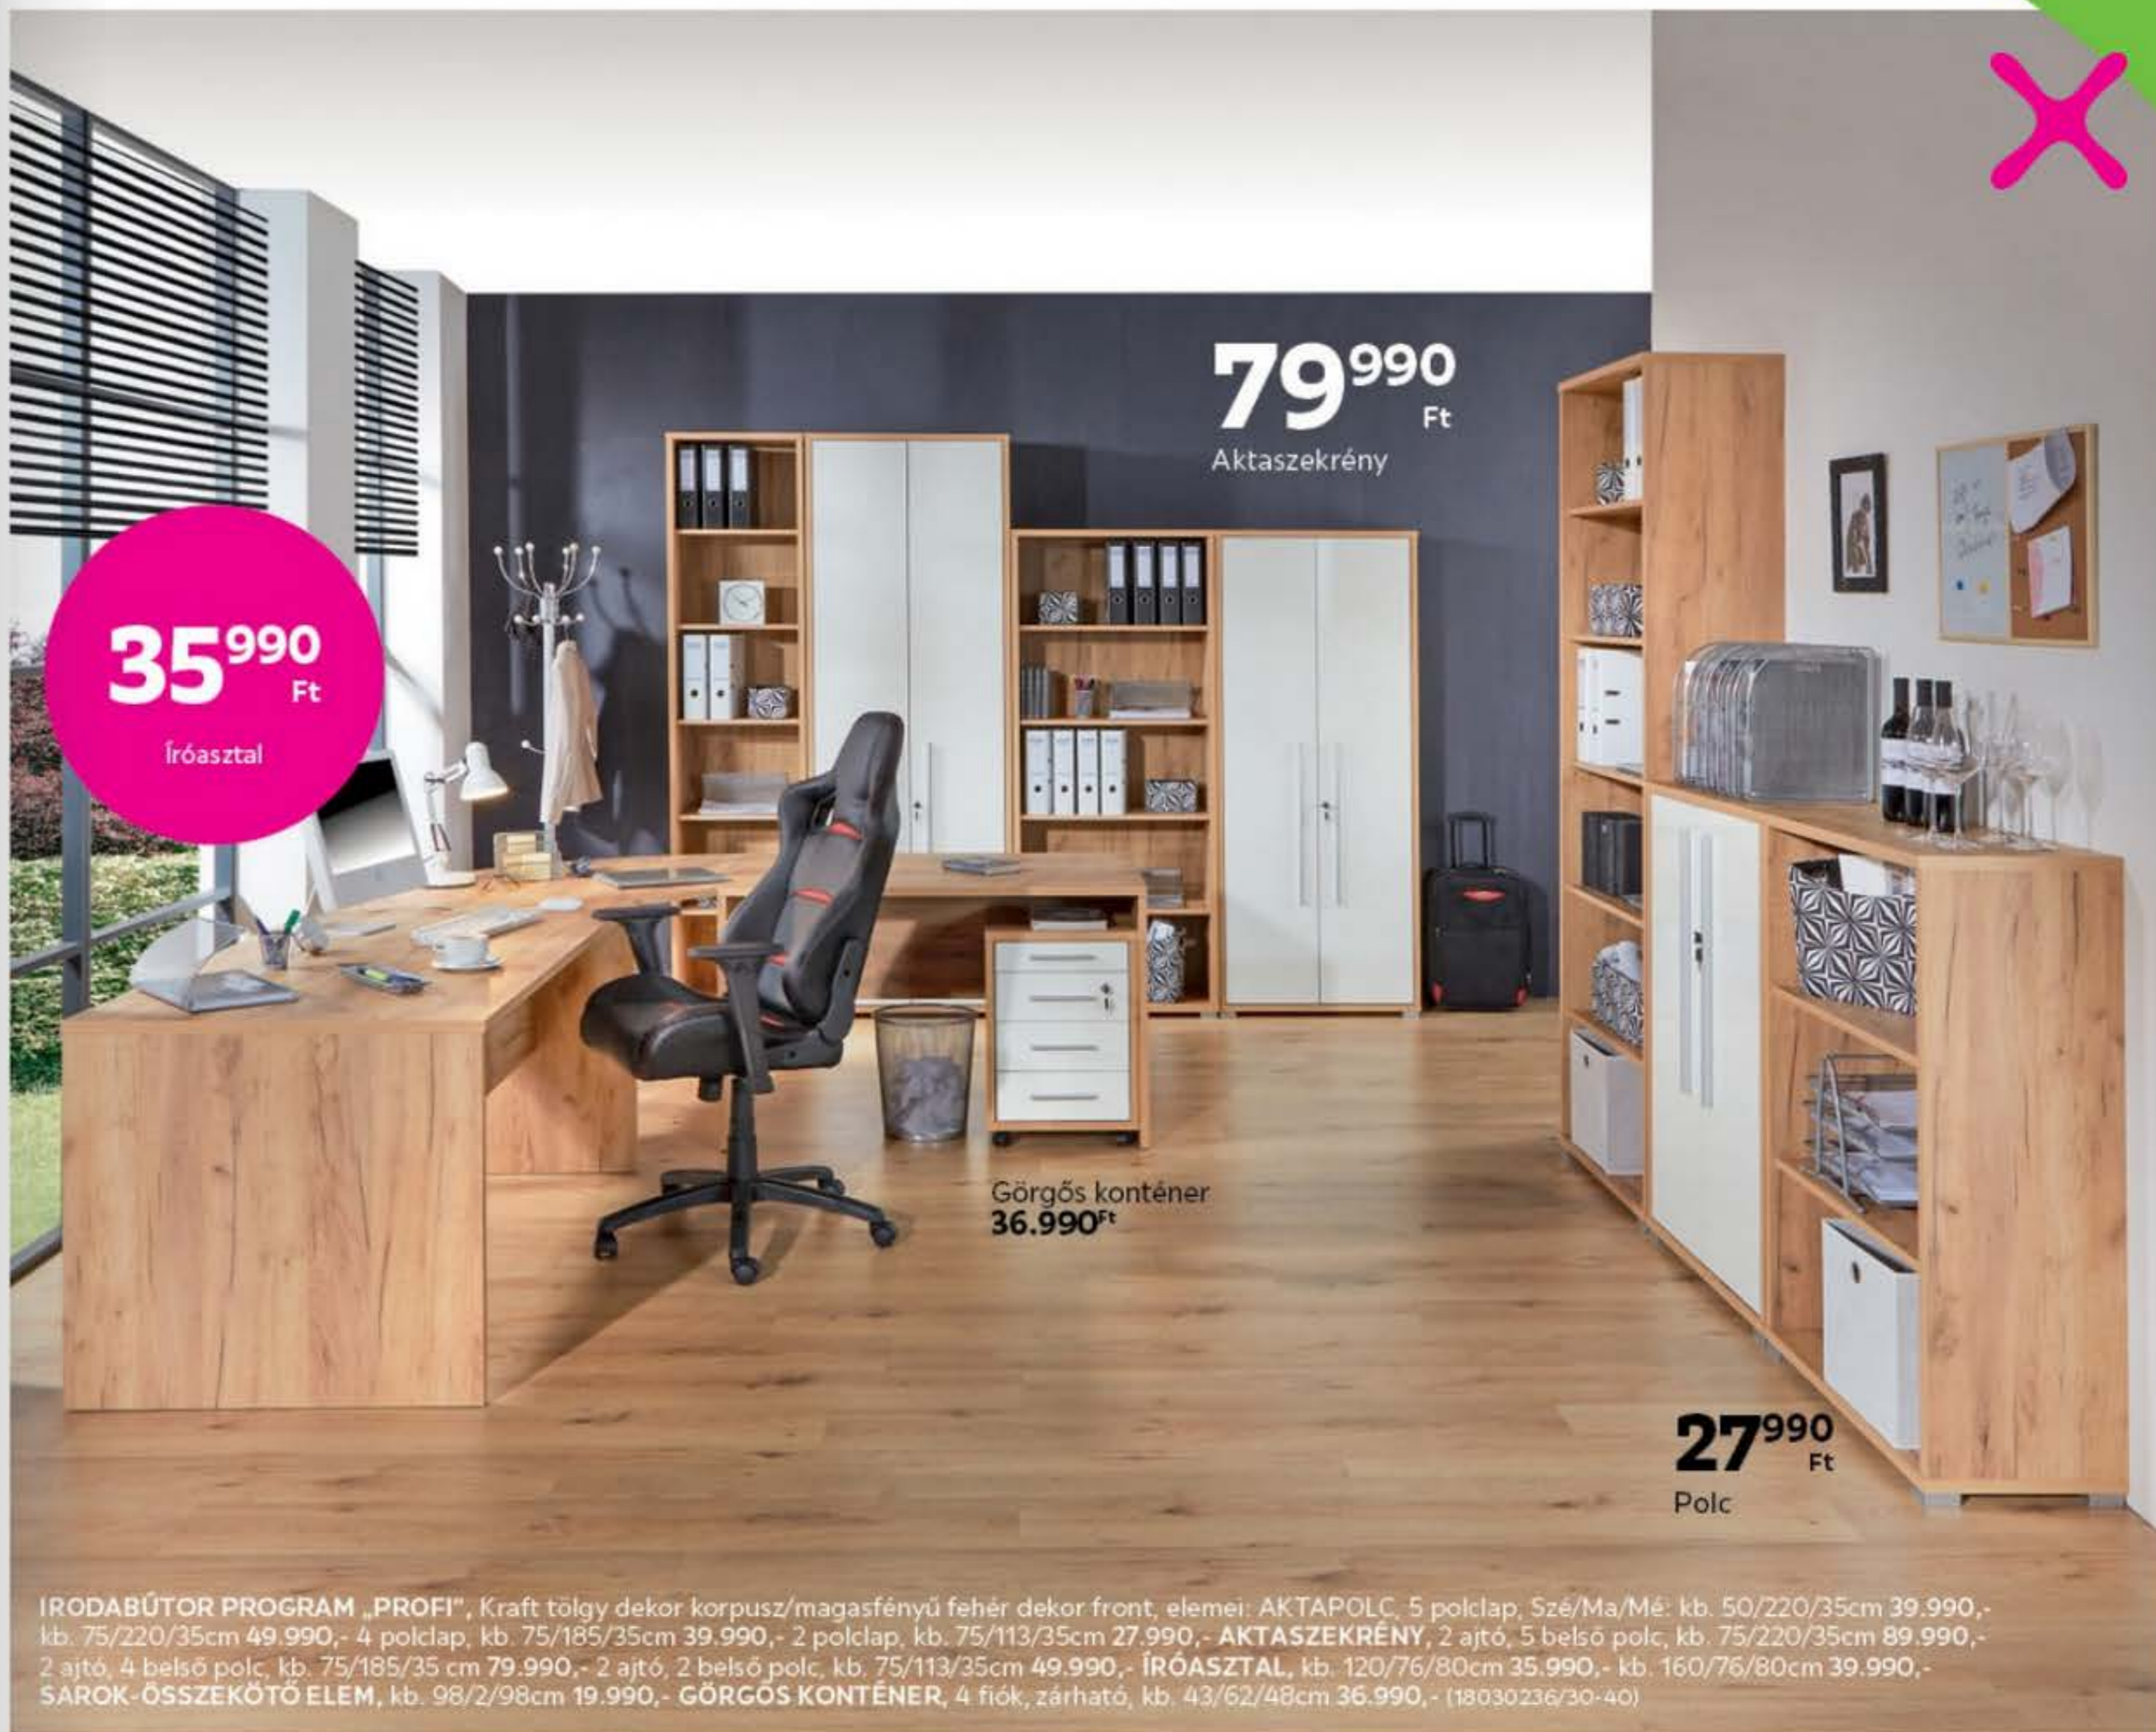

35⁹⁹⁰
Ft

Íróasztal

79⁹⁹⁰
Ft

Aktaszekrény

Görgős konténer
36.990^{Ft}

27⁹⁹⁰
Ft

Polc

IRODABÚTOR PROGRAM „PROFI”, Kraft tölgy dekor korpusz/magasfényű fehér dekor front, elemei: AKTAPOLC, 5 polclap, Szé/Ma/Mé: kb. 50/220/35cm 39.990,- kb. 75/220/35cm 49.990,- 4 polclap, kb. 75/185/35cm 39.990,- 2 polclap, kb. 75/113/35cm 27.990,- AKTASZEKRÉNY, 2 ajtó, 5 belső polc, kb. 75/220/35cm 89.990,- 2 ajtó, 4 belső polc, kb. 75/185/35cm 79.990,- 2 ajtó, 2 belső polc, kb. 75/113/35cm 49.990,- ÍRÓASZTAL, kb. 120/76/80cm 35.990,- kb. 160/76/80cm 39.990,- SAROK-ÖSSZEKÖTŐ ELEM, kb. 98/2/98cm 19.990,- GÖRGÖS KONTÉNER, 4 fiók, zárható, kb. 43/62/48cm 36.990,- (18030236/30-40)

ELŐSZOBAPROGRAM „DURO”,
fenyő fehér/antik tölgy dekor,
RUHÁSSZEKRÉNY, kb. 62/199/34cm 59.990,-
CIPŐSSZEKRÉNY, kb. 120/96/34cm 69.990,-
TÜKÖR, kb. 120/70/2cm 24.990,-
PANEL, kb. 43/199/34cm 24.990,- (06870318/01-04)

79.990,-** Ft **-25%**

59⁹⁹⁰
Ft

Ruhásszekrény