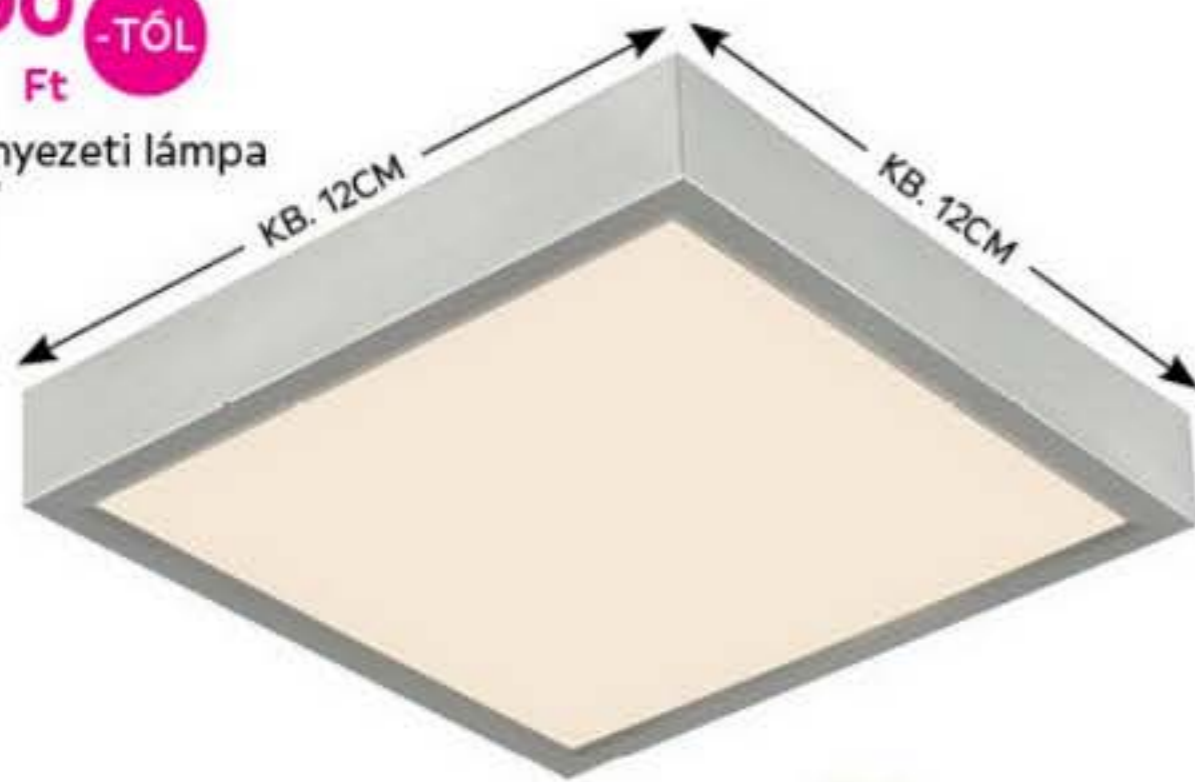

kb. 12/12cm, 1x5W LED-del, 530Lumen, energiaosztály: **2.490,-**
kb. 17/17cm, 1x10W LED-del, 1130Lumen, energiaosztály: **3.990,-**
kb. 22,5/22,5cm, 1x15W LED-del, 1700Lumen, energiaosztály: **5.990,-**
(82270096/01-03)

19⁹⁹⁰ Ft

LED függőlámpa „Anne”