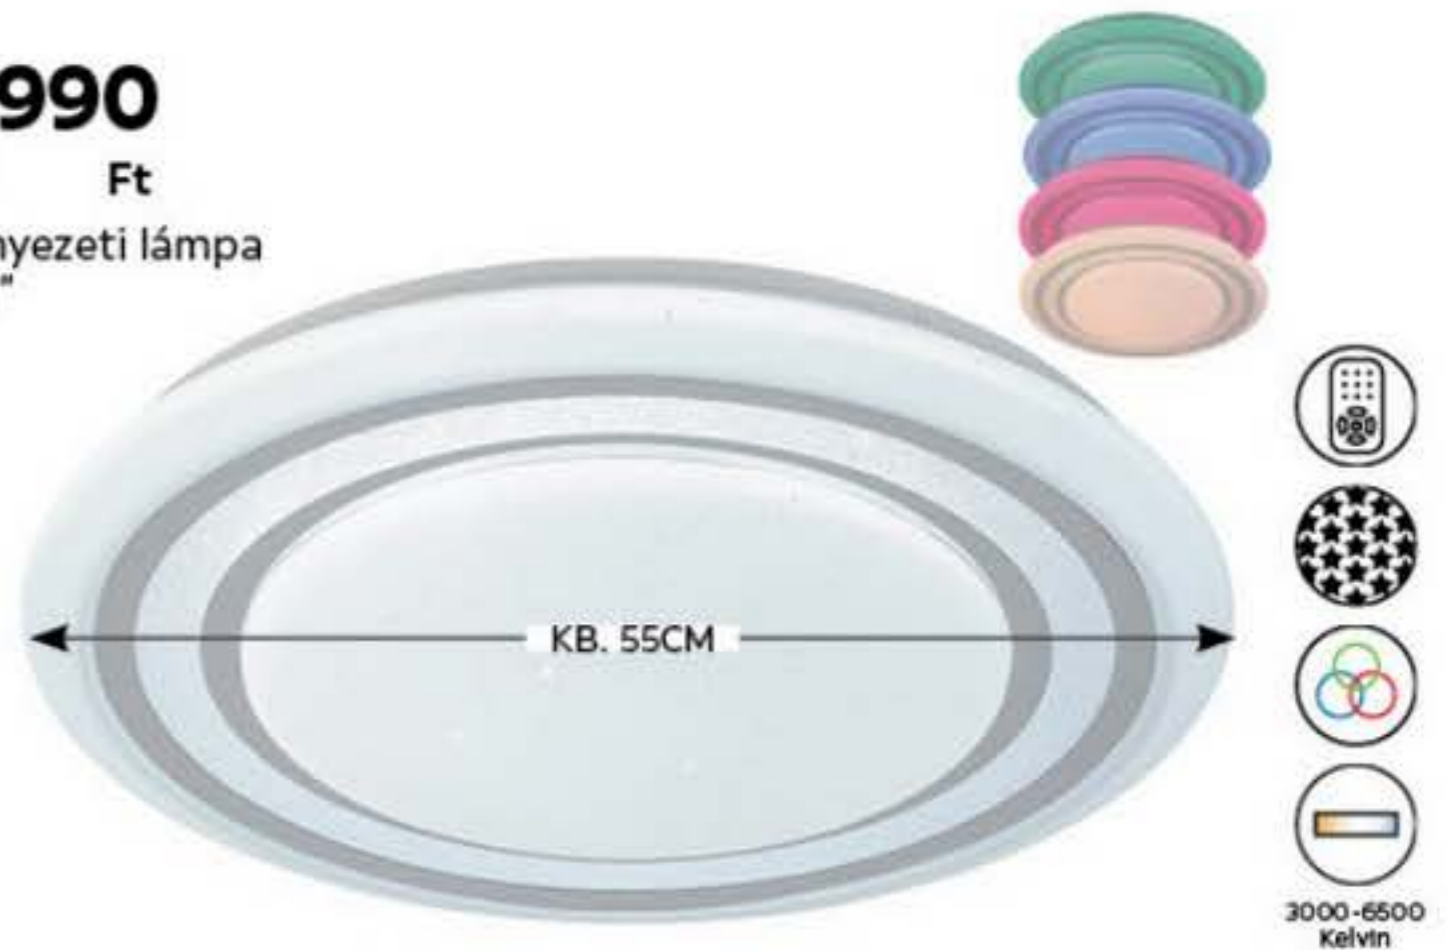

38W LED+6W RGB LED-del, 4000Lumen, 3000-6500Kelvin, átm.: kb. 55cm, energiaosztály: **19.990,-** (82271093)

49.990,-** Ft **-40%**
29⁹⁹⁰ Ft

LED mennyezeti lámpa „Luftiku”