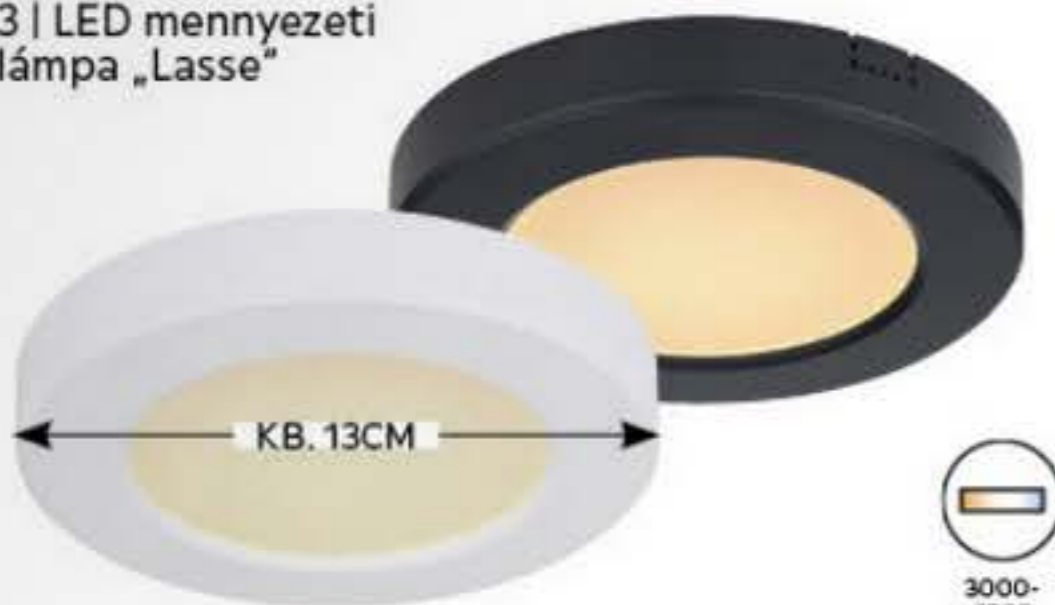

Inspirálódj!

Tudtad, hogy a mömaxnál félévente megújuló lakberendezési inspirációs témákat találhatsz?

4.990,-** Ft **-40%**

2⁹⁹⁰ Ft **-TÓL**

3 | LED mennyezeti lámpa „Lasse”

3000-6500 Kelvin

5⁹⁹⁰ Ft

4 | Állólámpa „Vanessa”