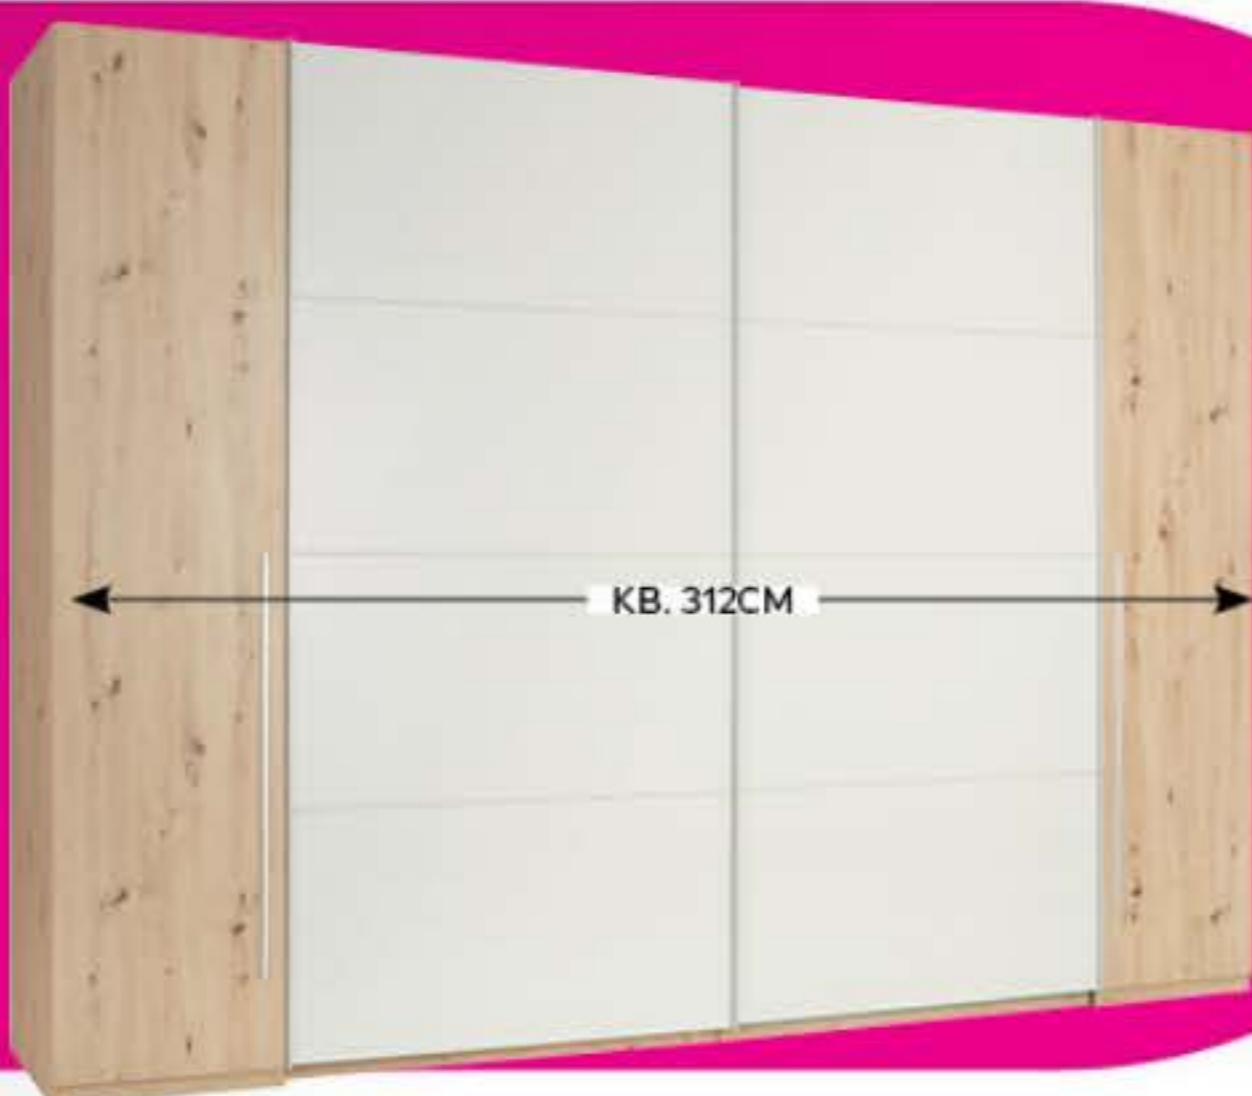

229⁹⁰⁰ Ft

1 | Tolóajtós szekrény „Joker”

214.900,-** Ft

169⁹⁰⁰ Ft -20%

2 | Tolóajtós szekrény „Emden”