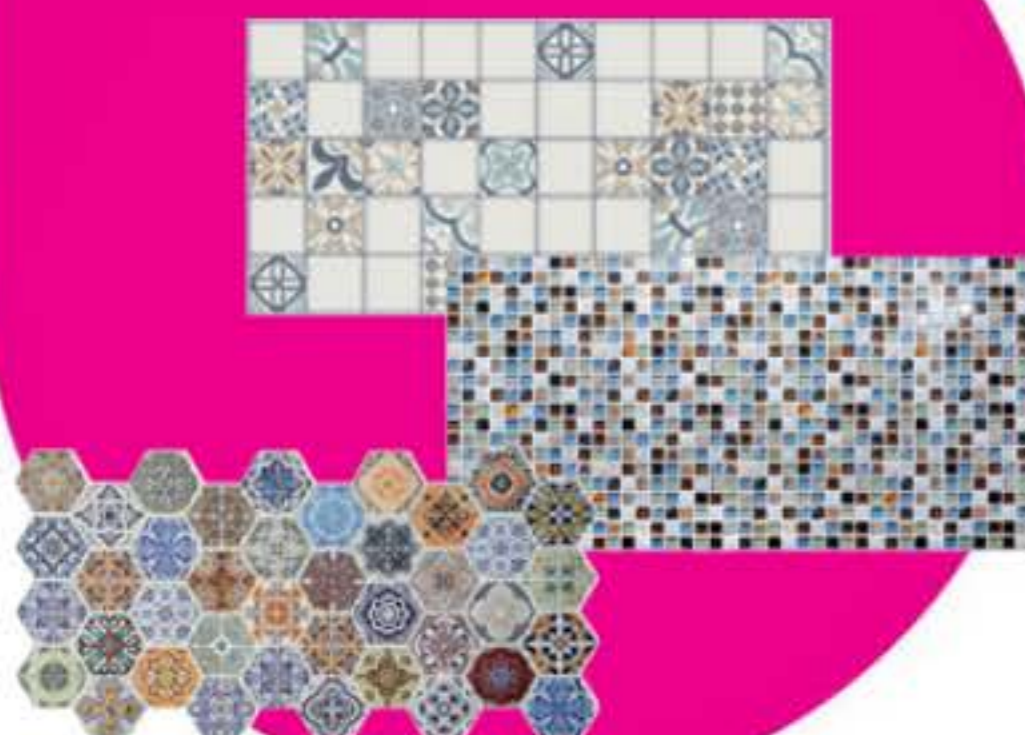

6.990 Ft

6 | Feszített vászonkép „Harald”

Club Card nélkül
9.990 Ft

2.190 Ft

5 | PVC-falburkoló

3.990,-** Ft
2.490 Ft

7 | Szemeteskuka „Arne”

8.990 Ft

8 | Emeletes ruhaszárító „Icaro”

Kutyabarát áruház

Tudtad, hogy a mömax kutyabarát áruház és hozzáink kedvenceddel is bejöhetsz?

1 **FORGATHATÓ FŰSZERTARTÓ „DIANA”**, nemesacél/üveg, 1db állvány, 12db fűszertartó, Átm./Ma.: kb. 17/19,8cm **5.990,-** (77400001)