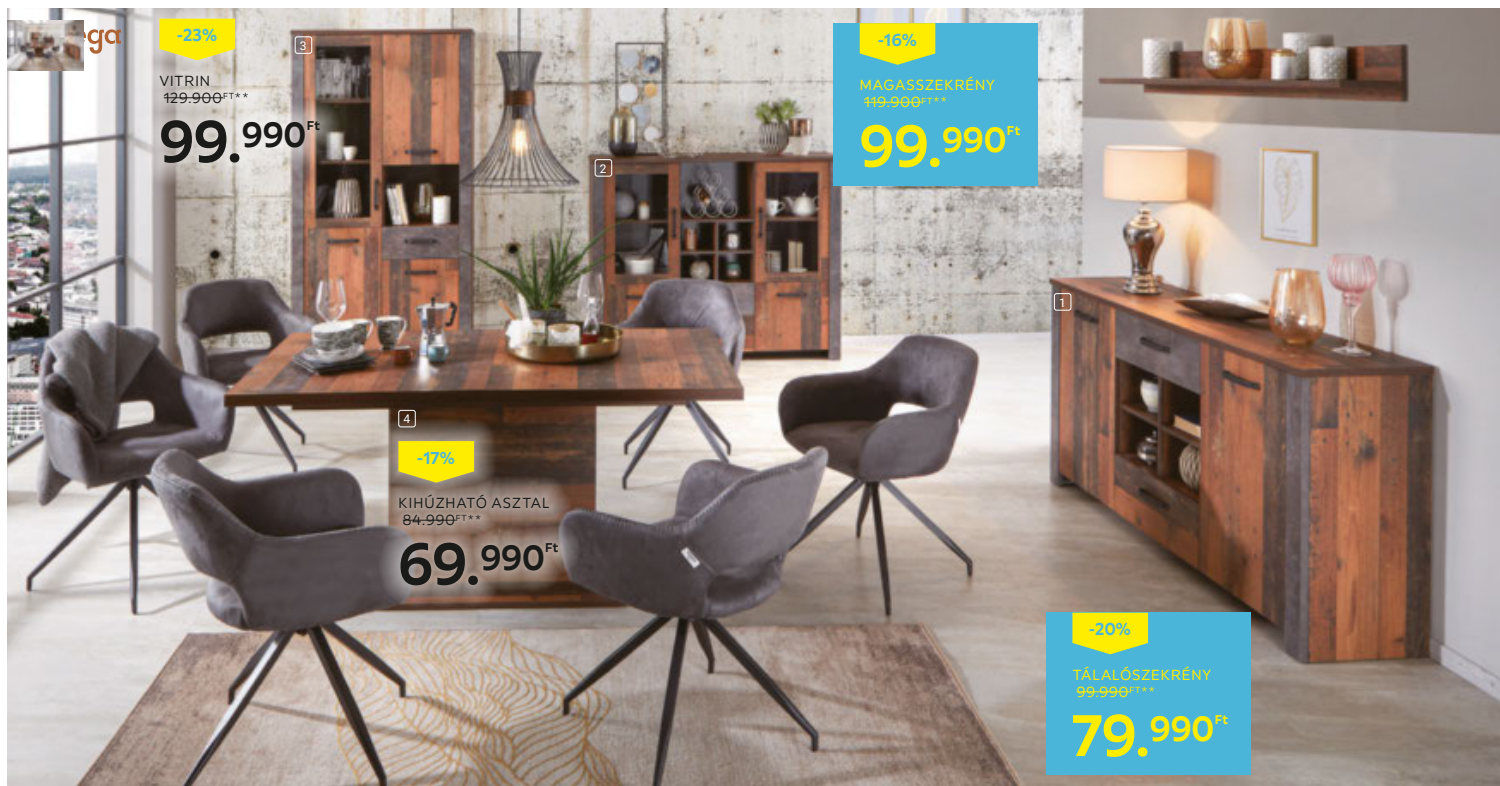

ÉTKEZŐ PROGRAM „ONTARIO”, Old Style dekor és sötét betonhatású dekor kombinációban, ajtócsillapítóval, elemi:

1. 1 **TÁLALÓSZEKRENY**, 2 ajtóval, 2 fiókkal, Szé/Ma/Mé: kb. 162/86/41cm **99.990,-** 2 **MAGASSZEKRÉNY**, 5 ajtóval, 2 fiókkal, Szé/Ma/Mé: kb. 151/122/41cm **99.990,-**
   3 **VITRIN**, 4 ajtóval, 1 fiókkal, Szé/Ma/Mé: kb. 106/200/41cm **99.990,-** 4 **KIHÚZHATÓ ÉTKEZŐASZTAL**, kb. 200cm-re kihúzható, kb. 160-200/76/90cm **69.990,-**
   kb. 160cm-re kihúzható, kb. 120-160/75,9/90cm **59.990,-** (18030567/01-06,08)