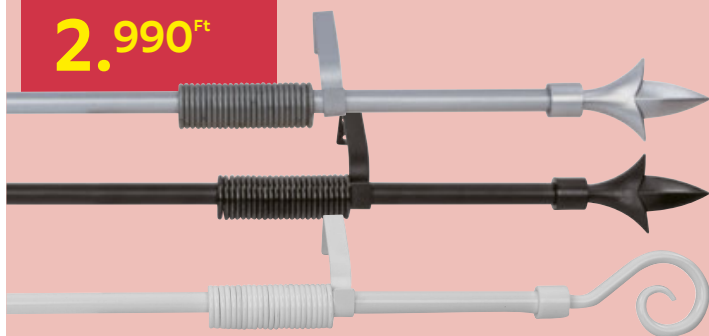

TOP ÁR

RÜDKARNIS
GARNITÚRA

2.990^{Ft}

öndega

RÜDKARNIS GARNITÚRA „PAUL”, fém, záróelemekkel, függönykarikákkal, kihúzható, kb. 130-240cm **2.990,-** (69950504/01-03)