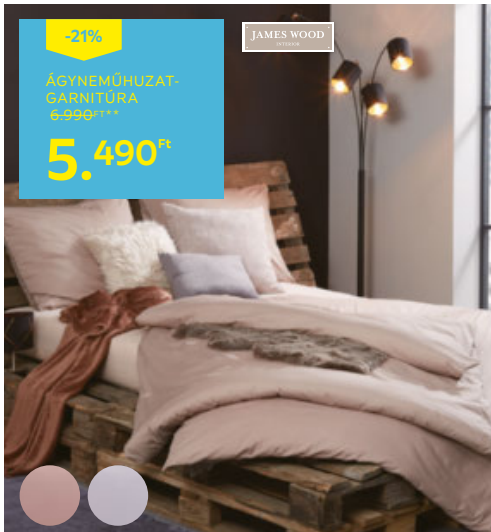

MÖBELIX OTTHONOS MEGOLDÁSOK!

A jó ár fix!

JAMES WOOD

-21%
ÁGYNEMŰHUZAT-GARNITŰRA
6-990,-
5.490,-

ÁGYNEMŰHUZAT-GARNITŰRA „VELI”, 50% pamut, 50% poliészter, kb. 70/90, 140/200cm **5.490,-** (50310016/01-04)