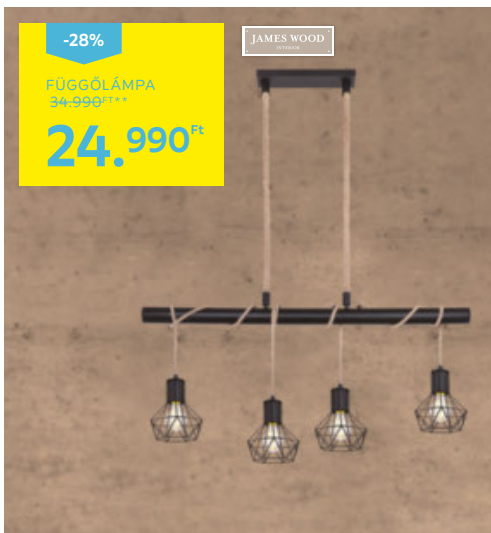

ÁLLÓLÁMPA „LEONA”, króm, nikkel, aj. izzók: 5xE14, kb. 130X200cm **34.990,-** (81810568)

FÜGGŐLÁMPA „VASCA”, fém, ajánlott izzó: 4x40W E27, kb.100/15/120cm **24.990,-** (81810607)