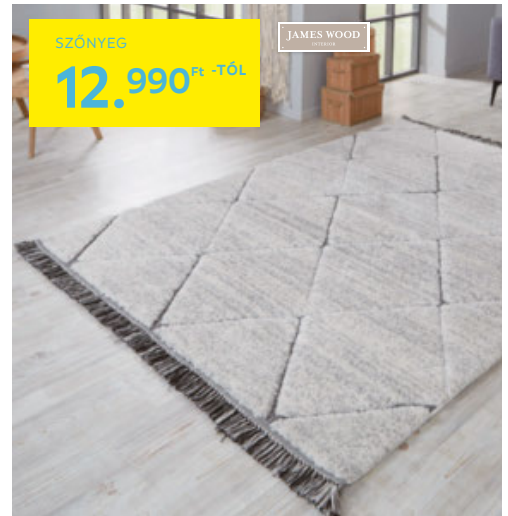

-20%

LÁBTÖRLŐ
2.490 Ft -TŐL
1.990 Ft

ondega

LÁBTÖRLŐ „FINNY”, 100% poliamid, kb. 50/70cm 1.990,- (80730038)

SZŐNYEG
12.990 Ft -TŐL

JAMES WOOD

SZŐNYEG „AVELIA”, 100% polipropilén, padlófűtéshez is alkalmas, kb. 80/150cm 12.990,- kb. 120/170 cm 19.990,- kb. 160/230 cm 34.990,- (39580091/01-03)