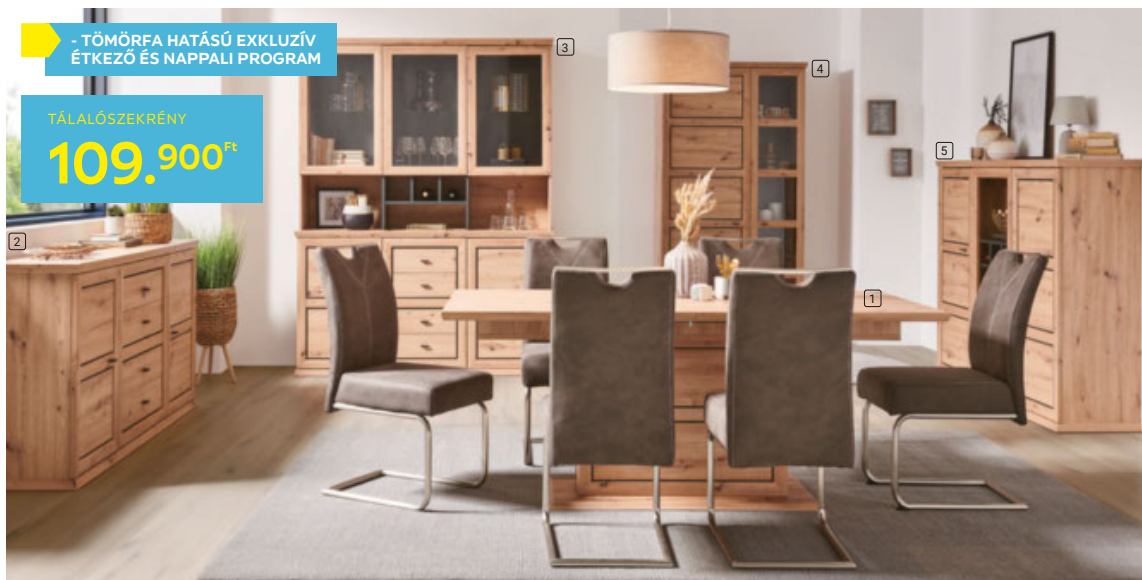

2

3

4

5

ÉTKEZŐ PROGRAM „HARVEY”,

Artisan tölgy dekor antraciszürke dekor rátéttel, elemei:

- 1 KIHÚZHATÓ ASZTAL**, Artisan tölgy dekor kivitelben, szinkronkihúzó mechanikával, kb. 220cm-re nyitható, Szé/Ma/Mé: kb. 160/76,5/90cm **89.990,-**
- 2 TÁLALÓSZEKRÉNY**, 2 ajtóval, 4 fiókkal, Szé/Ma/Mé: kb. 180/89/43cm **109.900,-**
- 3 EBÉDLŐ SZEKRÉNY**, 5 ajtóval, 4 fiókkal, Szé/Ma/Mé: kb. 160/209/43cm **179.900,-**
- 4 VITRIN**, 2 ajtóval, 2 fiókkal, Szé/Ma/Mé: kb. 110/209/43cm **119.900,-**
- 5 MAGASSZEKRÉNY**, 2 ajtóval, 2 fiókkal, nyitott tárolórésszel, Szé/Ma/Mé: kb. 160/134/43cm **109.900,-** (00030030/01-05)