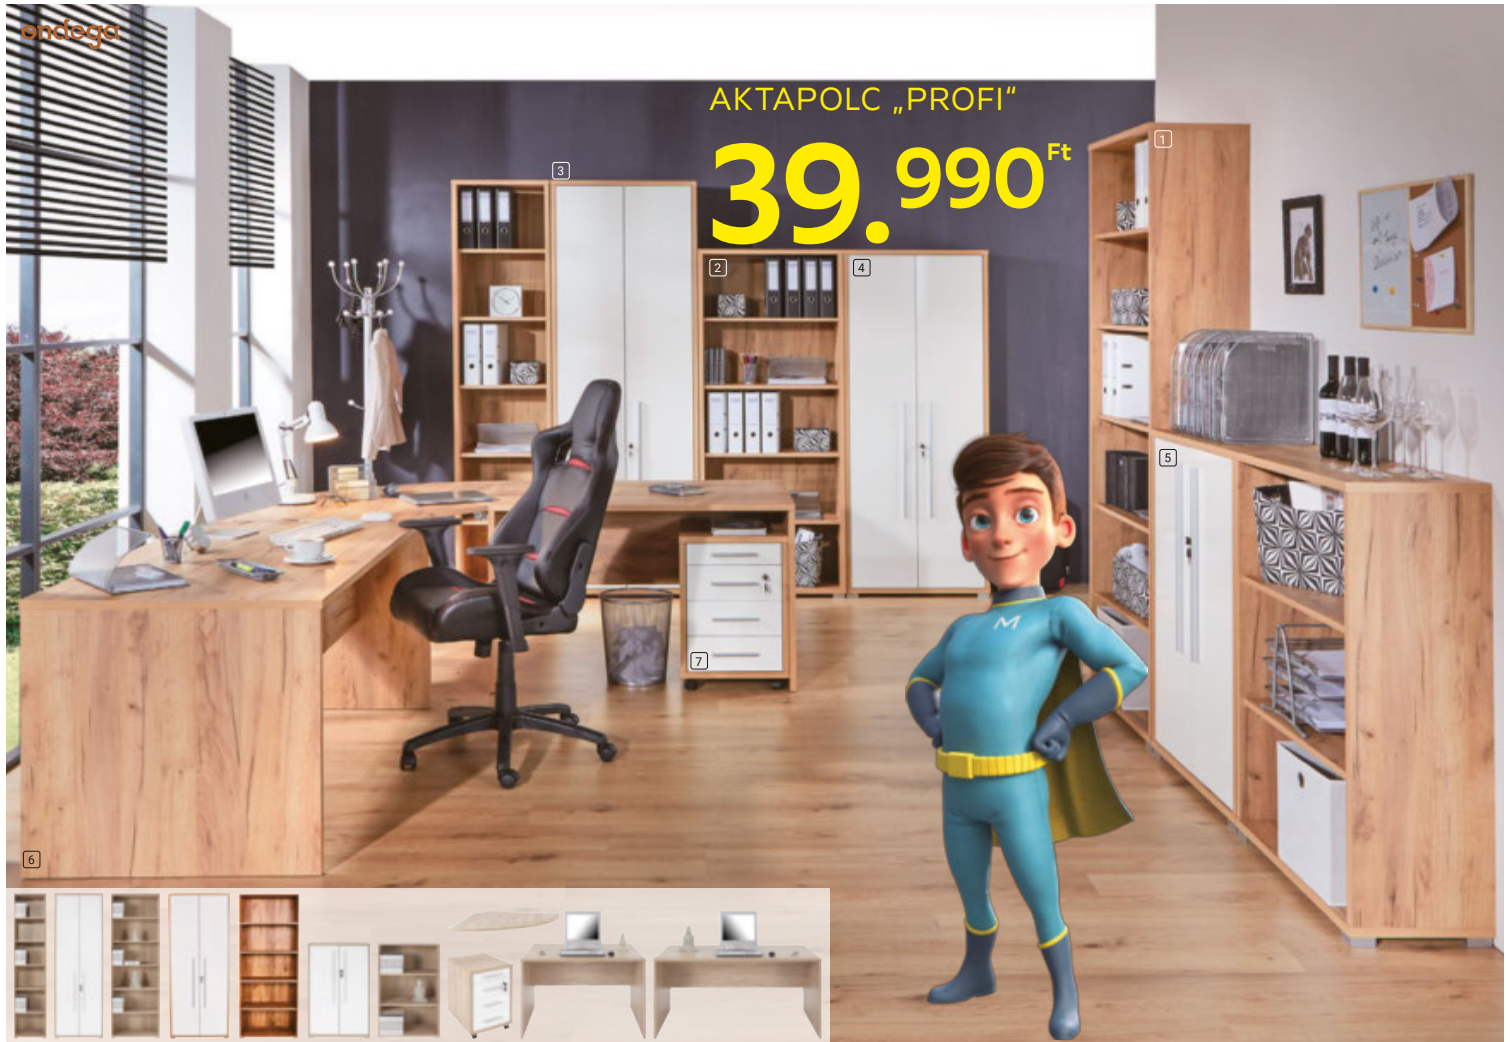

MÖBELIX OTTHONOS MEGOLDÁSOK!

A jó ár fix!

IRODA PROGRAM „PROFI”, Kraft tölgy dekor és fehér dekorkombinációban. Széles elemválaszték

AKTAPOLC, 5 polclap, Szé/Ma/Mé: kb. 50/220/35cm **39.990,-** [1] **AKTAPOLC**, 5 polclap, Szé/Ma/Mé: kb. 75/220/35 cm **49.990,-** [2] **AKTAPOLC**, 4 polclap, Szé/Ma/Mé: kb. 75/185/35 cm **39.990,-**

AKTAPOLC, 2 polclap, Szé/Ma/Mé: kb. 75/113/35 cm **24.990,-** [3] **AKTASZEKRÉNY**, 2 ajtó és 5 belső polc, Szé/Ma/Mé: kb. 75/220/35 cm **89.990,-**

[4] **AKTASZEKRÉNY**, 2 ajtó és 4 belső polc, Szé/Ma/Mé: kb. 75/185/35 cm **79.990,-** [5] **AKTASZEKRÉNY**, 2 ajtó és 2 belső polc, Szé/Ma/Mé: kb. 75/113/35 cm **49.990,-**

[6] **ÍRÓASZTAL**, Szé/Ma/Mé: kb. 120/76/80cm. **39.990,-** **ÍRÓASZTAL**, Szé/Ma/Mé: kb. 160/76/80cm. **39.990,-** **SAROK-ÖSSZEKÖTŐ ELEM**, Szé/Ma/Mé: kb. 98/2/98 cm **15.990,-**

[7] **GÖRGŐS KONTÉNER**, 4 fiók, kulcsra zárható! Szé/Ma/Mé: kb. 43/62/48 cm **34.990,-** (18030236/30-40)