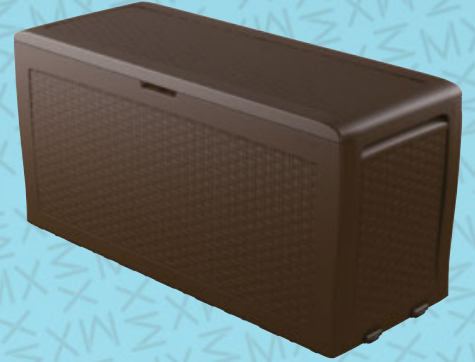

PÁRNATÁROLÓ LÁDA „SAMOA RATTAN BOX”, műanyag, cappuccino színű, kb. 270l, kb. 117/45/57cm 19.990,- (38180424)

KERTI PAD

26.990^{Ft}

endega