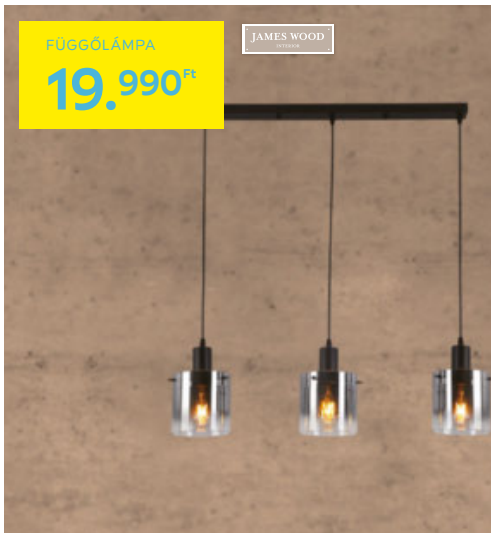

RINGLIS FÜGGÖNY

4.490 Ft

ondega

RINGLIS FÜGGÖNY „ISOLDE”, 100% poliészter, kb. 140/245cm 4.490,- (13560420/03-05,07-09)

MÖBELIX OTTHONOS MEGOLDÁSOK!

A jó ár fix!

LED MENNYEZETI LÁMPA „VARENA”, fém, 24W LED, 3000-6500K, 2350Lm, kb. 45/45cm **14.990,-** 36W LED, 3000-6500K, 3290Lm, kb. 60/60cm, energiaosztály: **19.990,-** (82270693/01-02)