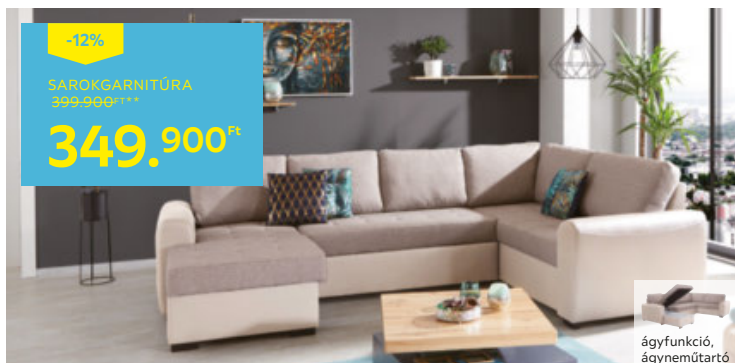

24H SHOPPING
MOEBELIX.HU

05 MHU06-3-b

MÖBELIX OTTHONOS MEGOLDÁSOK!

A jó ár fix!

SAROKGARNITÚRA „BERISSO”, szürkésbarna szövet huzattal, ágyfunkcióval, ágyneműtartóval, fekvőfelület: kb. 215/121cm, sarokméret: kb. 278/187cm **279.900,-** (08120043/01-02,98-99)