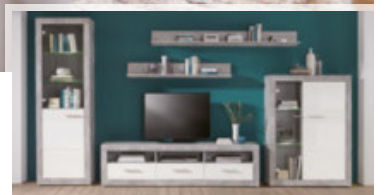

- 1 VITRIN, 1 dekor- és 1 üvegajtóval, belső polcokkal, világítással, Szé/Ma/Mé: kb. 96/197/35cm **89.990,-**
- 2 TÁLALÓ KOMÓD, 2 ajtó, 4 fiók, Szé/Ma/Mé: kb.138/86/35cm **64.990,-**
- 3 KÖZÉPMAGAS SZEKRÉNY, 2 ajtóval, Szé/Ma/Mé: kb. 96/132/35cm **49.990,-**
- 4 FALIPOLC, Szé/Ma/Mé: kb.128/18/20cm **6.990,-** további elemekkel bővíthető! (18030318/11-14,16-18,41,61-68,71)