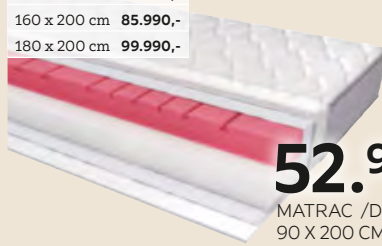

méret:	ár:
80 x 200 cm	32.990,-
120 x 200 cm	41.990,-
140 x 200 cm	41.990,-

sleeptex

XXXL
EXKLUZÍV ÁR

23.990,- Ft

ÁGYRÁCS /DB
90 X 200 CM

Ágyrács, 90 x 200 cm, 28 duplapapucsos laprugó, belső kaucuk-sapkák, 5 ponton közép-megerősítés, 3 zóna, natúr nyírfa keret, magasság kb. 5 cm, terhelhetőség max. 120 kg, (05590001/01,05,03-04)

méret:	ár:
80 x 200 cm	49.990,-
120 x 200 cm	72.990,-
140 x 200 cm	79.990,-
160 x 200 cm	85.990,-
180 x 200 cm	99.990,-

Swedish line

7 zónás

52.990,- Ft

MATRAC /DB
90 X 200 CM

Matrac 90 x 200 cm, kétoldalas H2/H3 keménységű, matracmagja PU hab/profilozott Flexyfoam® hab, 7 zónás, matrac magassága 18 cm, huzata steppelt szövet, (06980154/01,07,02-05)