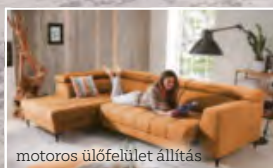

XXX Lutz

0-24 Online vásárlás
www.xxxlutz.hu

+INGYENES
szállítás és
szerelés

-25%¹⁾ a „Venda” és „Dieter Knoll” tervezhető konyhabútorra!

XORA

egyedileg tervezhető
garnitúra

Érvényes: 2023.05.30. - 06.25.

motoros ülőfelület állítás