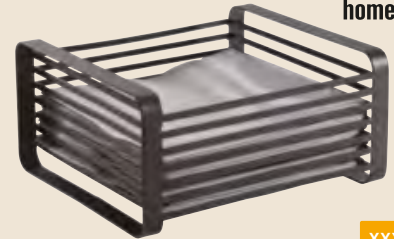

XXXL
EXKLUZÍV ÁR

3.190,- Ft

SZALVÉTATARTÓ „MODERN KITCHEN” /DB

Szalvétatartó „Modern Kitchen”, fém, fekete szín, 20 x 17,5 x 9,5 cm, **3.190,- Fűszertartó polc**, 31 x 34,7 x 12 cm, **5.190,-** (71120063;0064;0072)

novel