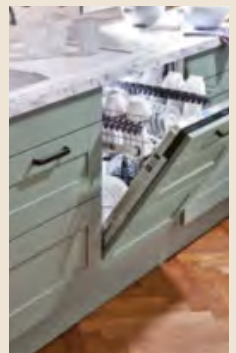

1) Érvényes 2023.05.02. - 05.29-ig, kizárólag a konyhabútor osztályon a tervezhető konyhabútorokra, tálalószekrényekre, nappali bútorokra, előszoba szekrényekre és otthoni irodabútorokra. Más kedvezménnyel nem összevonható, nem érvényes a beépíthető elektromos konyhagépekre, mosogatótálcákra, csaptelepekre, étkezőszékekre, dohányzóasztalra, kanapéra, fotelre és dekorációkra. Részletek az áruházakban.