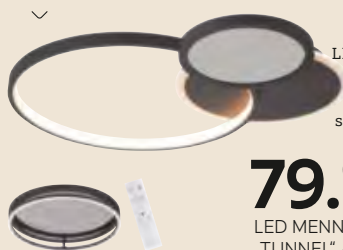

A
↑
G E

novel

állítható színhőmérséklet

LED fényforrással

színváltó funkció

két féle kivitelben

79.990,-^{Ft}

LED MENNYEZETI LÁMPA „TUNNEL” /DB