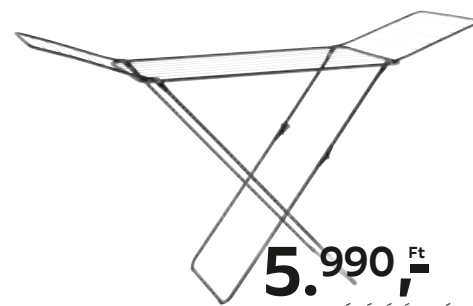

Ruhaszárító állvány „Kolibri”, fém/műanyag, antracit/fekete szín, szárítófelület kb. 18 m, 179 x 55 x 104 cm, 5.990,- (67380043)