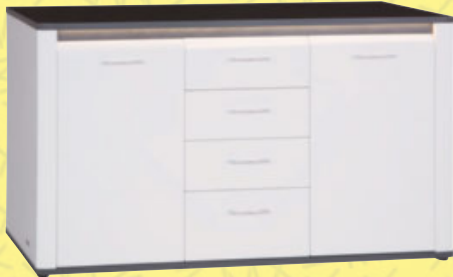

ÚJDONSÁG!

KOMÓD „LARIOS”

49.990 Ft -TÓL

KOMÓD „LARIOS”, magasfényű fehér vagy Artisan tölgy/grafit dekorkombináció, 4 fiók, Szé/Ma/Mé: kb. 105/91/40 cm 49.990,-
2 ajtó, 4 fiók, Szé/Ma/Mé: kb. 143/91/40 cm 59.990,-
(24270021/01-04)