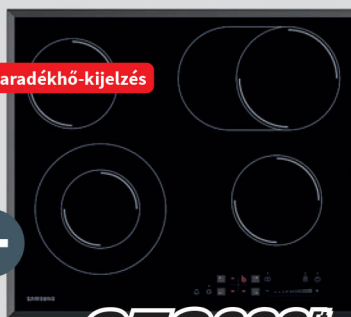

Főzz intuitív módon a Samsunggal!

SAMSUNG NV7B41301AK/U3 BEÉPÍTHETŐ SÜTŐ

- pirolitikus tisztítás
- 4 rétegű üveg
- gőzfunkció
- gyerekzár
- 20 automata program
- időzítő
- teleszkópos sütősín

Cikkszám: 1395642

72 l sütőtér Wi-Fi A+

SmartThings Cooking applikáció kompatibilis

Maradékhő-kijelzés

- ## SAMSUNG CTR164NC01/XEO BEÉPÍTHETŐ KERÁMIA FŐZŐLAP
- bővíthető és Multi-Purpose zónák
 - időzítő
 - hangjelzés
 - gyerekzár
 - érintésvezérlés