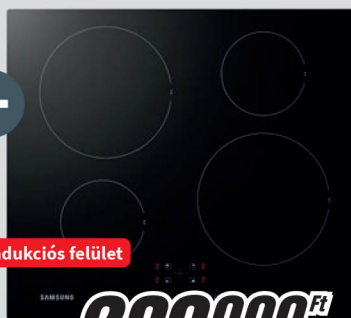

72 l sütőtér Wi-Fi A+

SmartThings Cooking applikáció kompatibilis

Maradékhő-kijelzés

- ## SAMSUNG CTR164NC01/XEO BEÉPÍTHETŐ KERÁMIA FŐZŐLAP
- bővíthető és Multi-Purpose zónák
 - időzítő
 - hangjelzés
 - gyerekzár
 - érintésvezérlés

Cikkszám: 1064345

Kerámia főzőlap Gyerekzár

VAGY

259999 Ft /készlet

Kihúzható sütősín

Indukciós felület

- ## SAMSUNG NZ64F3NM1AB/UR BEÉPÍTHETŐ INDUKCIÓS FŐZŐLAP
- maradékhő-kijelzés
 - 13 fokozat
 - időzítő
 - automatikus kikapcsolás
 - érintésvezérlés
 - PowerBoost funkció

Cikkszám: 1409433

Indukciós főzőlap Gyerekzár

Természetes gőz

Élvezd a finom szaftos, de ropogós ételeket. A Természetes gőz* használatához egyszerűen helyezd az erre a célra szolgáló tálcát a sütő aljára, és öntsd rá a vizet. A sütés közben gőz keletkezik, ami segít megtartani az ételek természetes nedvességét, így azok belül szaftosak és zsendék, kívül viszont barnák és ropogósak lesznek.