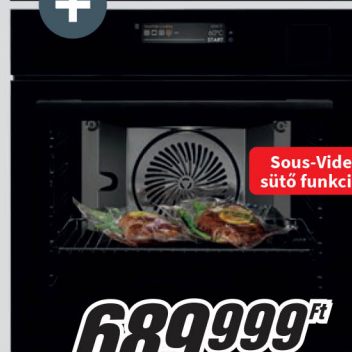

**ELECTROLUX EIT61443B
INDUKCIÓS FŐZŐLAP
+ EOD6P71X
BEÉPÍTHETŐ GŐZSÜTŐ**

Főzőlap:

- Hob2Hood® rendszer
- Booster funkció
- maradékhő-kijelzés

Sütő:

- automatikus hőmérséklet ajánlás
- SteamBake gőzfunkció
- maghőmérő
- finoman csukódó ajtó

Cikkszám: 1280163, 1287075

Indukciós főzőlap 72 l sütőtér **A+**

319999 Ft
/készlet

**ELECTROLUX EIV634
INDUKCIÓS FŐZŐLAP
+ EOE7P31X BEÉPÍTHETŐ SÜTŐ**

Főzőlap:

- összekapcsolható főzőzónák
- Hob2Hood®
- Booster funkció

Sütő:

- pirolitikus tisztítás
- finoman csukódó ajtó
- súlyérzékelős sütőprogramok
- beprogramozott receptek

Cikkszám: 1255823, 1287073

Indukciós főzőlap 72 l sütőtér **A+**

329999 Ft
/készlet

**ELECTROLUX EIV835 BEÉPÍTHETŐ
INDUKCIÓS FŐZŐLAP
+ EOD6P71X
BEÉPÍTHETŐ SÜTŐ**

Főzőlap:

- 80 cm széles, 5 zónás
- Hob2Hood® rendszer
- PowerBoost funkció

Sütő:

- pirolitikus tisztítás
- gyorsfűtés funkció
- maghőmérő
- finoman csukódó ajtó

Cikkszám: 1255827, 1287074

Indukciós főzőlap 72 l sütőtér **A+**

389999 Ft
/készlet

**ELECTROLUX EIS6448 BEÉPÍTHETŐ
INDUKCIÓS FŐZŐLAP
+ EOA9S31WZ BEÉPÍTHETŐ
STEAMPRO GŐZSÜTŐ**

Főzőlap:

- InfiSight™ - színes kijelző
- Bridge funkció
- Booster funkció
- SenseFry® érzékelő az állandó hőmérsékletért

Sütő:

- színes TFT érintő kijelző
- programozott receptek
- pirolitikus tisztítás
- automatikus hőmérséklet ajánlás
- maghőmérő
- memória funkció

Cikkszám: 1287089, 1362794

Indukciós főzőlap 70 l sütőtér Wi-Fi **A+**

689999 Ft
/készlet

**ELECTROLUX LMS4253TMX
BEÉPÍTHETŐ
MIKRÓHULLÁMÚ SÜTŐ**

- grillfunkció
- 8 fokozat
- érintőszenzoros vezérlés

Cikkszám: 1287083

25 l sütőtér 900 W

**ELECTROLUX LMS4253TMX
BEÉPÍTHETŐ
MIKRÓHULLÁMÚ SÜTŐ**

- súly szerinti automata programok
- érintővezérlős teljesítmény-szabályozás
- LED-kijelző
- 8 fokozat

Cikkszám: 1362795

25 l sütőtér 900 W Gyerekzár