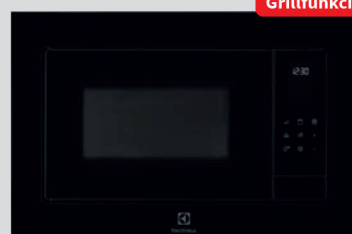

25 l sütőtér 900 W

**ELECTROLUX LMS4253TMX
BEÉPÍTHETŐ
MIKRÓHULLÁMÚ SÜTŐ**

- súly szerinti automata programok
- érintővezérlős teljesítmény-szabályozás
- LED-kijelző
- 8 fokozat

Cikkszám: 1362795

25 l sütőtér 900 W Gyerekzár