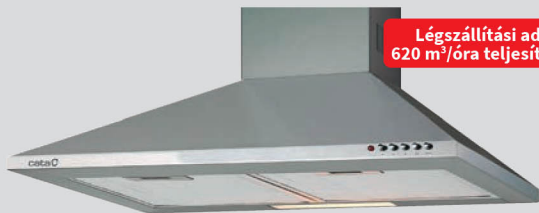

TEFAL G2713853
25 CM 100%-BAN
ÚJRAHASZNOSÍTOTT
PALACSINTASÚTÓ

Cikkszám: 1351398

**13999 Ft**

A páraelszívók világa

Bővebb választékunkat keresd a www.mediamarkt.hu oldalon, vagy áruházainkban.

Légszállítási adat:
620 m³/óra teljesítmény