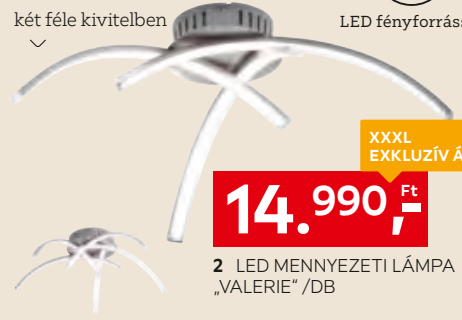

XXXL EXKLUZÍV ÁR

89.990,- Ft

LED FÜGGŐLÁMPA „X32041105” /DB

két féle kivitelben

LED fényforrással

XXXL EXKLUZÍV ÁR

14.990,- Ft

2 LED MENNYEZETI LÁMPA „VALERIE” /DB