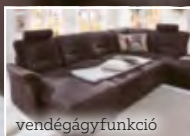

KERTI ÜLŐGARNITÚRA /SZETT

Megnézem a további  
ülőgarnitúrákat!

Beldomo  
comfort

egyedileg  
tervezhető  
garnitúra

XXXL  
EXKLUZÍV ÁR

699.900,-  
Ft\*

ÜLŐGARNITÚRA /DB

ágyneműtartó