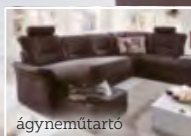

KERTI ÜLŐGARNITÚRA /SZETT

Megnézem a további  
ülőgarnitúrákat!

Beldomo  
comfort

egyedileg  
tervezhető  
garnitúra

XXXL  
EXKLUZÍV ÁR

699.900,-  
Ft\*

ÜLŐGARNITÚRA /DB

ágyneműtartó