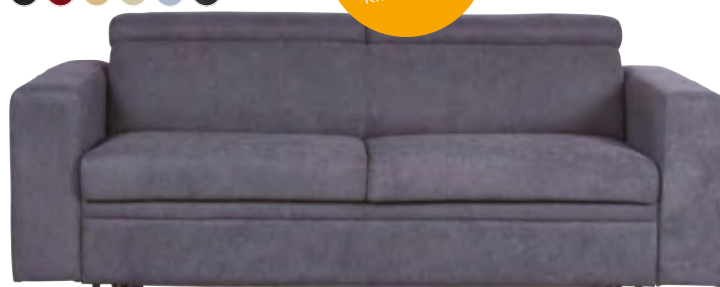

364.900,- Ft*

KANAPÉÁGY/DB

tartós alvásra alkalmas ágyfunkció

Kanapéágy, tartós alvásra használható, több színben rendelhető, kb. 206 x 82-100 x 101 cm, **364.900,-**

(24100002/01)