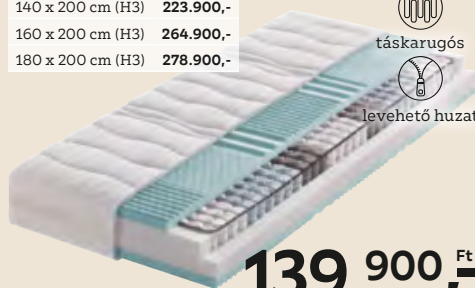

méret:	ár:
80 x 200 cm	35.990,-
140 x 200 cm	69.990,-

novel

XXXL
EXKLUZÍV ÁR

35.990,- Ft

ÁGYRÁCS /DB 90 X 200 CM

Ágyrács 90 x 200 cm, oldalsó keret rétegelt fa, 28 db rugalmas keresztléc dupla rögzítőfejekkel (fóliázott bükk), 14 x 2 db párosával rögzített keresztléccel, derékalátámasztással, erősített medence zónával, állítható keménység és rugalmasság a medence zónában, terhelhetőség max. 120 kg, magasság: kb. 5,5 cm, (03610040/05,04,03)

méret:	ár:
80 x 200 cm	88.990,-
140 x 200 cm	146.900,-
160 x 200 cm	169.900,-
180 x 200 cm	191.900,-

5 zónás

hideghab

XXXL
EXKLUZÍV ÁR

99.990,- Ft

MATRAC /DB 90 X 200 CM

Hideghab matrac 90x200 cm, habszivacs mag, SOFT POINT kényelmi réteg, egyoldalú rendszer, súlykorlátozás nélkül használható, magasság: kb. 21 cm, (13330001/01-05)

méret:	ár:
80 x 200 cm (H3)	139.900,-
140 x 200 cm (H3)	223.900,-
160 x 200 cm (H3)	264.900,-
180 x 200 cm (H3)	278.900,-

novel

táskarugós

levegőt huzat

139.900,- Ft

MATRAC /DB
90 X 200 CM (H3)

Táskarugós matrac 90 x 200 cm, mag: 35 kg/m³ sűrűségű komforthab, micro modal tencel, levehető, 60°C-on mosható huzattal, kb. 90 x 200 cm, (H2/H3 keménységben is rendelhető), (03610043/10,09,06-08,01-05)