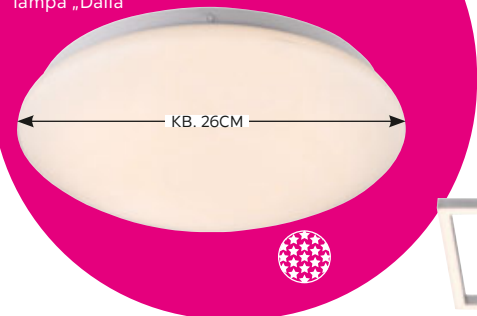

29⁹⁹⁰ Ft

1 | LED mennyezeti lámpa „Bezzi”

3000-6400 Kelvin

KB. 76CM

BEST PRICE

2⁹⁹⁰ Ft

2 | LED mennyezeti lámpa „Dalia”

KB. 26CM