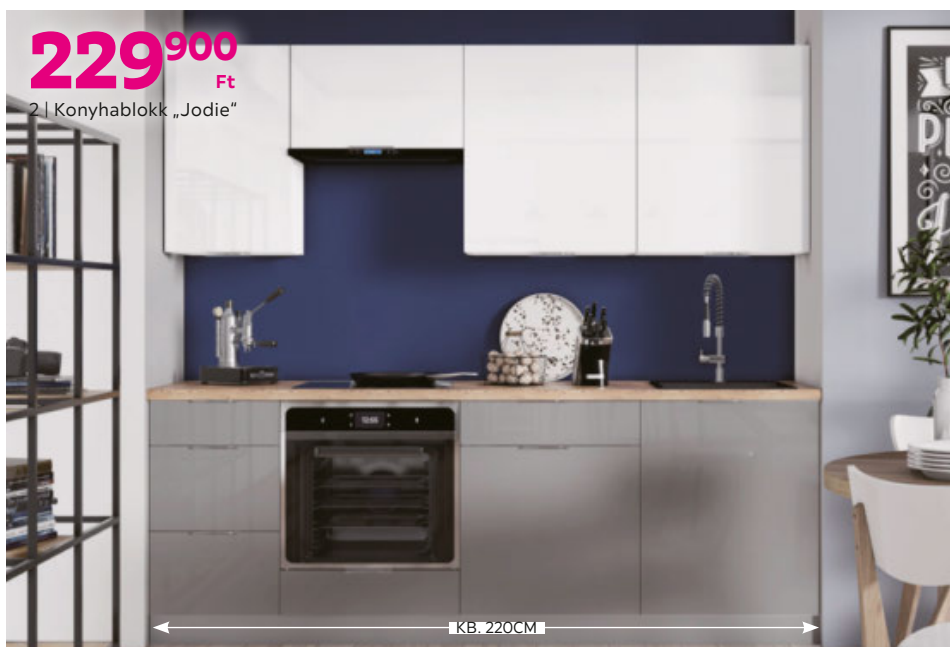

179⁹⁰⁰
Ft

1 | Konyhablokk „Ella”

TV TV
reklámunkból

KB. 220CM

Ingyenes 3D-s konyhatervezés

Tudtad, hogy a mömaxban több száz stílusú és színű konyhából választhatsz? Konyhatervezésre akár online időpontot is foglalhatsz!

1 KONYHABLOKK „ELLA”, magnólia front, vanília korpusz, Canyon-tölgy munkalap, fém fogantyúk, Szé/Ma/Mé: kb. 240/207/33-60cm. További elemek: **179.900,-** **MAGASSZEKRÉNY,** 2 ajtó, 1 nyitott tároló egy polccal, Szé/Ma/Mé: kb. 60/217/59cm **69.990,-** **MAGASSZEKRÉNY,** 2 ajtó, Szé/Ma/Mé: kb. 50/217/59cm **69.990,-** (01670004/04-06) Gépek, csaptelep és mosogatótálca nélkül.

229⁹⁰⁰
Ft

2 | Konyhablokk „Jodie”

KB. 220CM

2 KONYHABLOKK „JODIE 220”, szürke és fehér korpusz, magasfényű szürke/fehér front, ezüstszerű fém fogantyú, Softclose rendszer, MetalBox fiókrendszer. **229.900,-** (22430017/01)

3 ELEMES KONYHAPROGRAM „VALERO”, magasfényű fehér front és Sonoma tölgy színű korpusz, ezüst fém színű fogantyú, Elemei: **KAMRASZEKRÉNY,** Szé/Ma/Mé: kb. 50/200/57cm. Az összeállítás ára nem tartalmazza a gépek, mosogatótálca, csaptelep és dekoráció árát. **61.990,-** **SZEKRÉNY A BEÉPÍTHETŐ GÉPEKHEZ,** Szé/Ma/Mé: kb. 60/200/57cm **72.990,-** **ALSÓSZEKRENY,** 1 ajtó, 1 fiók, Szé/Ma/Mé: kb. 50/86/60cm **41.990,-** **MOSOGATÓ ALSÓSZEKRENY,** 2 ajtó, Szé/Ma/Mé: kb. 100/86/60cm **55.990,-** **FELSŐSZEKRENY,** 1 ajtó, Szé/Ma/Mé: kb. 50/54/32cm **22.990,-** **FELSŐSZEKRENY,** 1 ajtó, Szé/Ma/Mé: kb. 50/89/32cm **38.990,-** **FELSŐSZEKRENY,** 1 ajtó, Szé/Ma/Mé: kb. 60/89/32cm **42.990,-** **KIHÚZHATÓ KAMRASZEKRÉNY,** Szé/Ma/Mé: 30/200/57 cm **117.900,-** **FELSŐ SAROKSZEKRENY,** 1 ajtó, Szé/Ma/Mé: 64/54/60 cm **49.990,-** **TAKARÓLEMEZ,** Szé: kb. 110cm **41.990,-** **MUNKALAP,** Szé/Ma/Mé: kb. 220/3,8/60cm **45.990,-** (25390015/01-29,50)