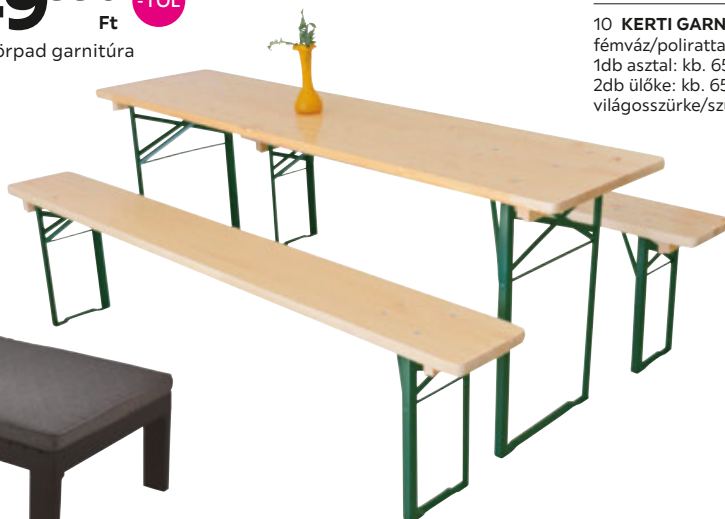

49⁹⁹⁰
Ft **-TÓL**

5 | Sörpad garnitúra