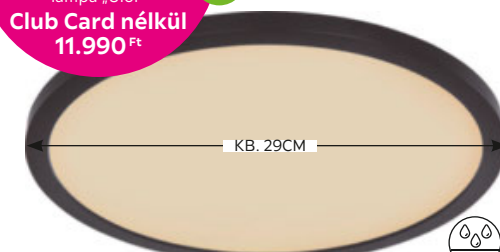

KB. 30CM

54⁹⁹⁰ Ft

3 | LED állólámpa „Carsten”

KB. 177CM

CLUB CARD AJÁNLAT*

6⁹⁹⁰ Ft

6 | LED mennyezeti lámpa „Ulol”

Club Card nélkül 11.990 Ft