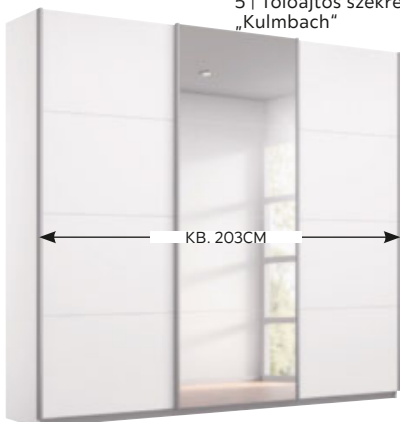

179⁹⁰⁰ Ft

4 | Ruhásszekrény „Odessa”

KB. 270CM

279⁹⁰⁰ Ft

5 | Tolóajtós szekrény „Kulmbach”

KB. 203CM

279⁹⁰⁰ Ft

6 | Tolóajtós szekrény „Sinfonie Plus”