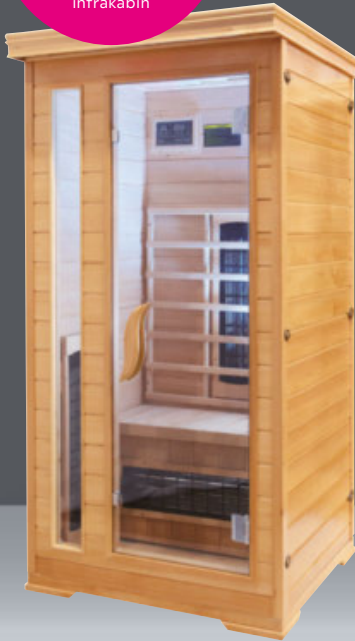

499⁹⁰⁰
Ft

4 | Egyszemélyes
infrakabin