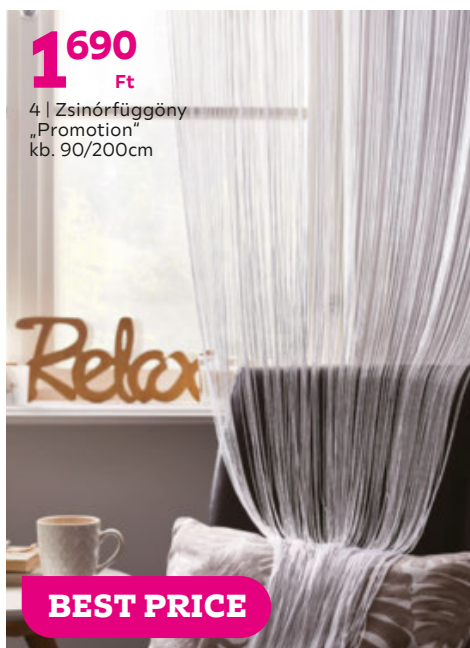

1⁶⁹⁰
Ft
4 | Zsinórfüggöny
„Promotion”
kb. 90/200cm

BEST PRICE