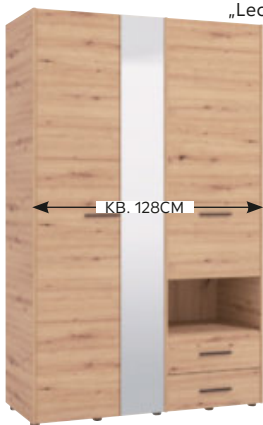

119⁹⁰⁰ Ft

1 | Ruhásszekrény „Rasant”

KB. 168CM

69⁹⁰⁰ Ft -TÓL

2 | Ágykeret „Natura”

**139⁹⁰⁰** Ft

3 | Ruhásszekrény „Leon”

KB. 128CM