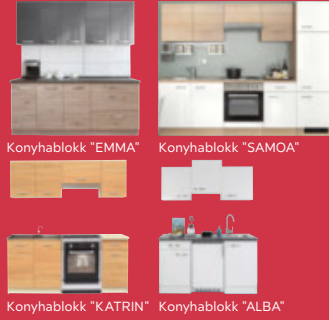

DOHÁNYZÓASZTAL
„BOSTON”
39.990 Ft

KÉSZLET EREJÉIG!

KONYHAHETEK A MÖBELIX-BEN! MINDEN FIX, NEM TERVEZHETŐ KONYHABLOKK

-20%
ENGEDMÉNNYEL!

KONYHABLOKK, „LAUREL”

Szé: kb.310 cm, beépíthető készülékekhez, magassfényű fehér frontok, Sonoma tölgy dekor korpusz és munkalap, fém fogantyúk, az ár beépített készülékek mosogatótálca, csatelep és dekoráció nélkül értendő!, Szé/Ma/Mé: kb. 310/211/60cm **255.920,-** (12790001/01)