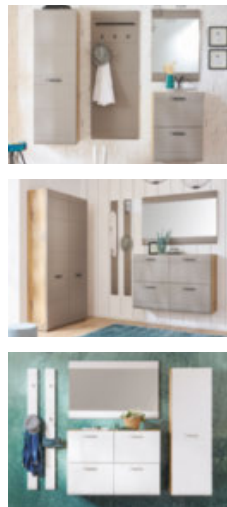

MÖBELIX

A jó ár fix!

CIPŐTÁROLÓ „KAI”

5.990^{FT}

CIPŐTÁROLÓ „KAI”, fehér fém, 2x krómozott tároló, max. terhelhetőség: 6kg, Szé/Ma/Mé: kb. 80/27/28,5 cm 5.990,- (01090009/01)

POLC „NADIM”

14.990^{FT} -TŐL

POLC „NADIM”, fehér fém váz, többféle méretben és kivitelben, max. terhelhetőség 10 kg,
1 Szé/Ma/Mé: kb. 47/120/34 cm 14.990,-
2 Szé/Ma/Mé: kb. 62/116/31 cm 17.990,-
3 Szé/Ma/Mé: kb. 62/155/31 cm 24.990,-
(05380023/01;0022/01,03)

POLC „CARLO”

29.990^{FT}

POLC „CARLO”, többféle dekor kivitelben, 9 nyitott tároló, Szé/Ma/Mé: kb. 106/107/36 cm 29.990,- (18030509/01-03)

CIPŐSSZEKRÉNY

79.990^{FT}

ELŐSZOBA PROGRAM „CORTINA”, Natúr tölgy dekor, MDF front, Soft-Close ajtócsillapítás, Elemei:

1. 1 CIPŐSSZEKRÉNY, 1 fiók, 3 belső polc, Szé/Ma/Mé: kb. 93/100/38 cm 79.990,-
2. 2 TÜKÖR, tölgy dekor kerettel, Szé/Ma/Mé: kb. 93/73/4 cm 24.990,-
3. 3 ELŐSZOBAPANEL, 7 akasztó, 1 polc, Szé/Ma/Mé: kb. 93/101/33 cm 29.990,-
4. 4 ELŐSZOBAPAD, 2 ajtó, 4 belső polc, antracit ülőpárna, Szé/Ma/Mé: kb. 92,8/47/38 cm 49.990,-
5. 5 ELŐSZOBASZEKRÉNY, 2 belső polc, ruhaakasztó, Szé/Ma/Mé: kb. 58/195/37,4 cm 79.990,- (18030646/01-05)

SZÉLES ELEMVÁLASZTÉK

ELŐSZOBAPAD
39.990^{FT}

KOMÓD
79.990^{FT}

ELŐSZOBASZEKRÉNY

99.990^{FT}

ELŐSZOBA PROGRAM „AURIS”, Flagstaff tölgy és MDF matt bazalt/fehér dekor, széles elemválaszték, jó variálhatóság