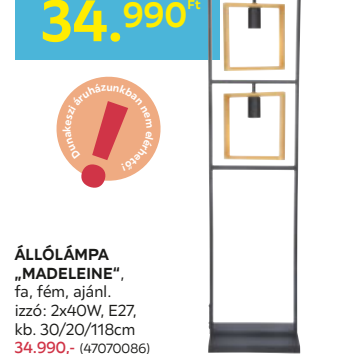

34.990 Ft
34.990 Ft
ÁLLÓLÁMPA „MADELEINE”, fa, fém, ajánl. izzó: 2x40W, E27, kb. 30/20/118cm **34.990,-**
(47070086)