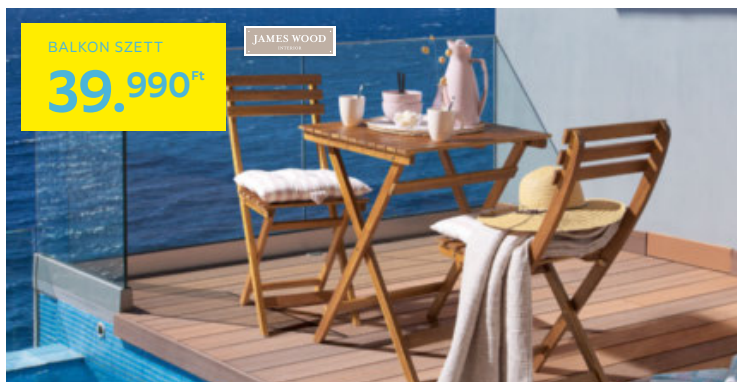

POSTALÁDA!

BALKON SZETT
39.990 Ft

JAMES WOOD

BALKON SZETT „BALI”, akáciafa, poliészter párnák, 1x asztal kb. 58/72/58cm, 2x szék kb. 38/83/53cm **39.990,-** (12540004/01)