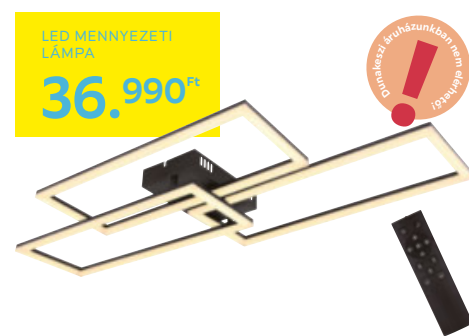

LED MENNYEZETI LÁMPA „KELIA”, fém, műanyag, időzítő
funkció, okostelefonnal irányítható, memória, éjjeli lámpa
funkció, 58W SMD LED, 3000-4000-6500K, 4200Lm,
kb. 90/40/8cm, energiaosztály: **E** **36.990,-** (81810767)