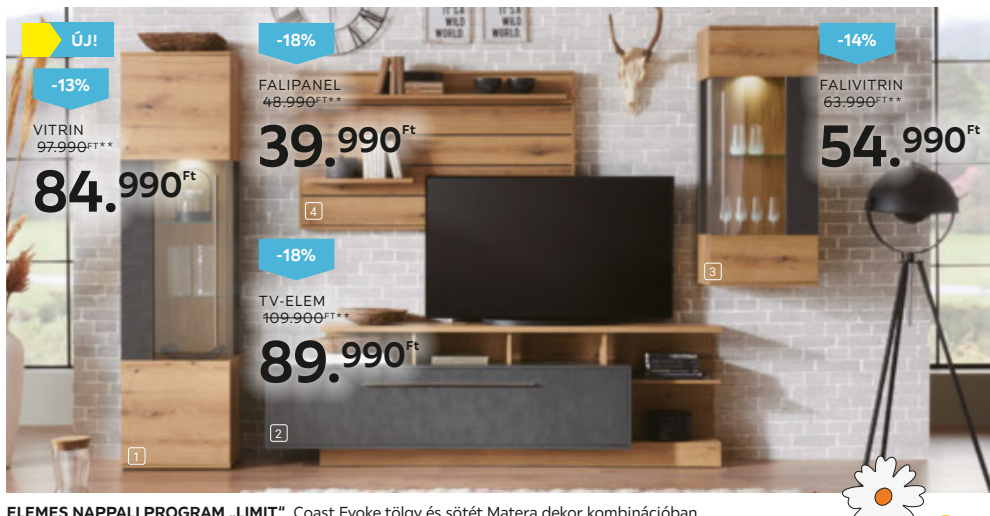

KLASSZIKUS SZEKRÉNYSOR, „ROSSA II”, San Remo tölgy dekor, fényes Latte rátéttel, LED-világítással, energiasztály: **1**, lapaszerelt kivitel az egyszerű hazaszállításhoz, Szé/Ma/Mé: kb. 300/200/54cm **179.900,-**
KOMÓD, 3 fiók, 2 ajtó, Szé/Ma/Mé: kb. 130/85/35cm **54.990,-** (26460020/01-02)

-13%
VITRIN
97.990 Ft***
84.990 Ft

-18%
FALIPANEL
48.990 Ft***
39.990 Ft

-14%
FALIVITRIN
63.990 Ft***
54.990 Ft

-18%
TV-ELEM
109.990 Ft***
89.990 Ft

ELEMES NAPPALI PROGRAM „LIMIT”, Coast Evoke tölgy és sötét Matera dekor kombinációban,
1 VITRIN, 1 ajtóval, Szé/Ma/Mé: kb. 53/201/40cm **84.990,-** **2** TV-ELEM, 1 ajtóval, 5 nyitott tárolórésszel, Szé/Ma/Mé: kb. 220/68,5/40cm **89.990,-** **3** FALIPANEL, Szé/Ma/Mé: kb. 137,2/78,2/23,5cm **39.990,-** **4** FALIVITRIN, 1 ajtóval, Szé/Ma/Mé: kb. 53/125/35cm **54.990,-** (18030670/01-04)