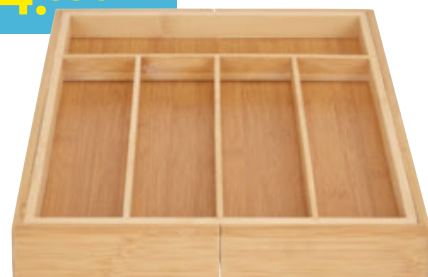

EVŐESZKÖZTARTÓ BETÉT „KONRAD”, natúr szín, bambusz, MDF, kb. 37/31/4,5 cm 4.990,- (37180005)

FRISSENTARTÓ DOBOZ

699^{Ft} TÓL

Luca BESSONI

HŐÁLLÓ