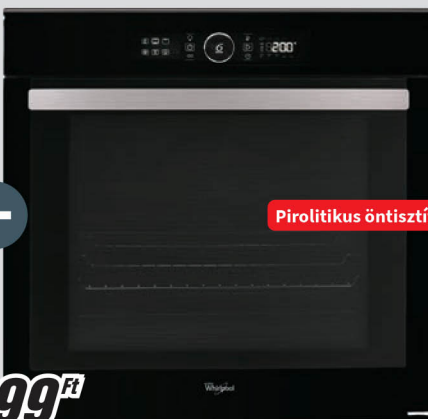

Pirolitikus öntisztítás

299999 Ft
/készlet

PowerManagement funkció

Minden Whirlpool indukciós főzőlap rendelkezik "PowerManagement" funkcióval, ami szabályozza a főzőlap áramfelvételét a maximális teljesítményért.

WHIRLPOOL WL S7260 NE
INDUKCIÓS FŐZŐLAP
+ AKZM 8480 NB BEÉPÍTHETŐ SÜTŐ

Főzőlap:

- 18 fokozatú prémium slider vezérlés
- összekapcsolható zónák

Sütő:

- 2 szintes teleszkópos sütősín
- SoftClosing lágy záródás
- Ready2Cook funkció
- Absolute design

Cikkszám: 1317814, 1195867

6. érzék funkció Indukciós főzőlap 73 l sütőtér **A+**