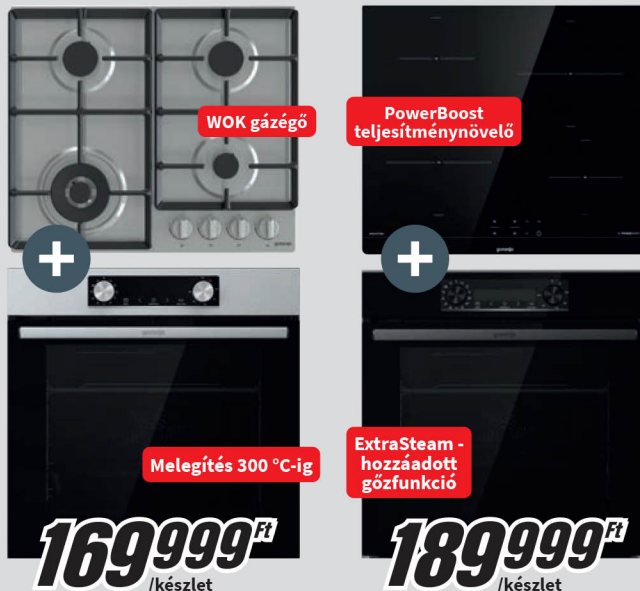

GORENJE GW641EX GÁZFŐZŐLAP
+ BO6735E05X BEÉPÍTHETŐ SÜTŐ

Főzőlap:

- elektromos szikragyújtás
- öntöttvas edénytartó rács

Sütő:

- 10 funkció: Pizza, GentleBake, AutoBake stb.
- gyors felfűtés
- súlylesztett tekerőgombok + érintőkijelző
- AquaClean öntisztítás
- teleszkópos sütősín

Cikkszám: 1337578, 1373196

Gázfőzőlap 77 l sütőtér **A**

GORENJE IT640BSC INDUKCIÓS FŐZŐLAP
+ BOS6737E06B BEÉPÍTHETŐ SÜTŐ

Főzőlap:

- maradék hő-kijelzés
- gyerekzár
- időzítő

Sütő:

- 12 funkció: AirFry, FrozenBake, Pizza stb.
- gyors felfűtés / hőlégbefúvás
- GentleClose / GentleOpen - lassú ajtónyitás- és záródás
- AquaClean öntisztítás