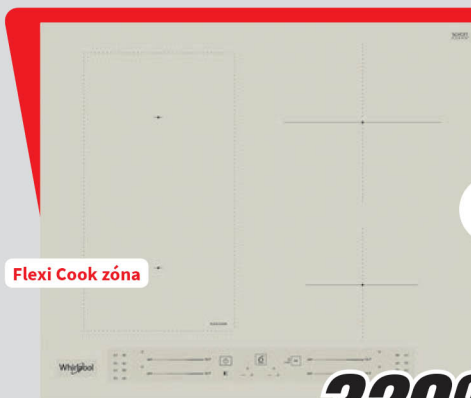

Válaszd szatén ezüst színben!

Flexi Cook zóna