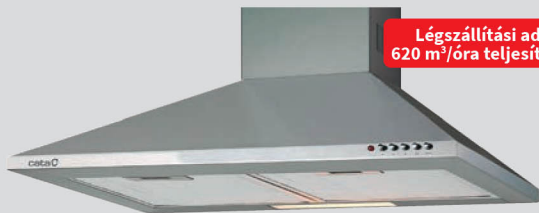

A páraelszívók világa

Bővebb választékunkat keresd a www.mediamarkt.hu oldalon, vagy áruházainkban.

Légszállítási adat:
620 m³/óra teljesítmény

CATA V-600 X/L INOX KÜRTŐS BEÉPÍTHETŐ PÁRAELSZÍVÓ

+ BK 150 ECO BEKÖTŐ SZETT

- nyomógombos vezérlés
- mosható fém zsírszűrő
- energiatakarékos LED-világítás

Cikkszám: 1309525

65 dB zajsztint **C** 3 év garancia

Bekötő szettel