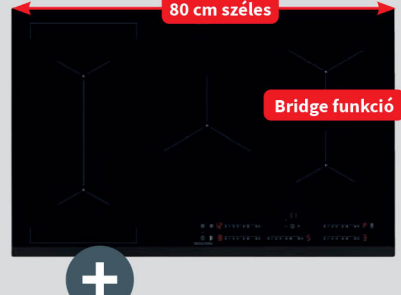

80 cm széles

Bridge funkció