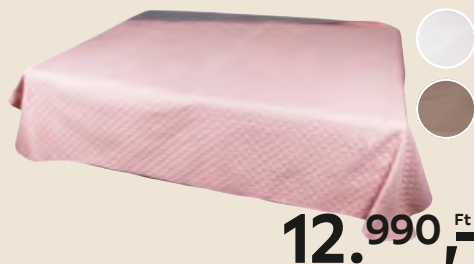

12.990,-^{Ft}

5. ÁGYTAKARÓ
„SPRING NEW” /DB

Több színben
és méretben